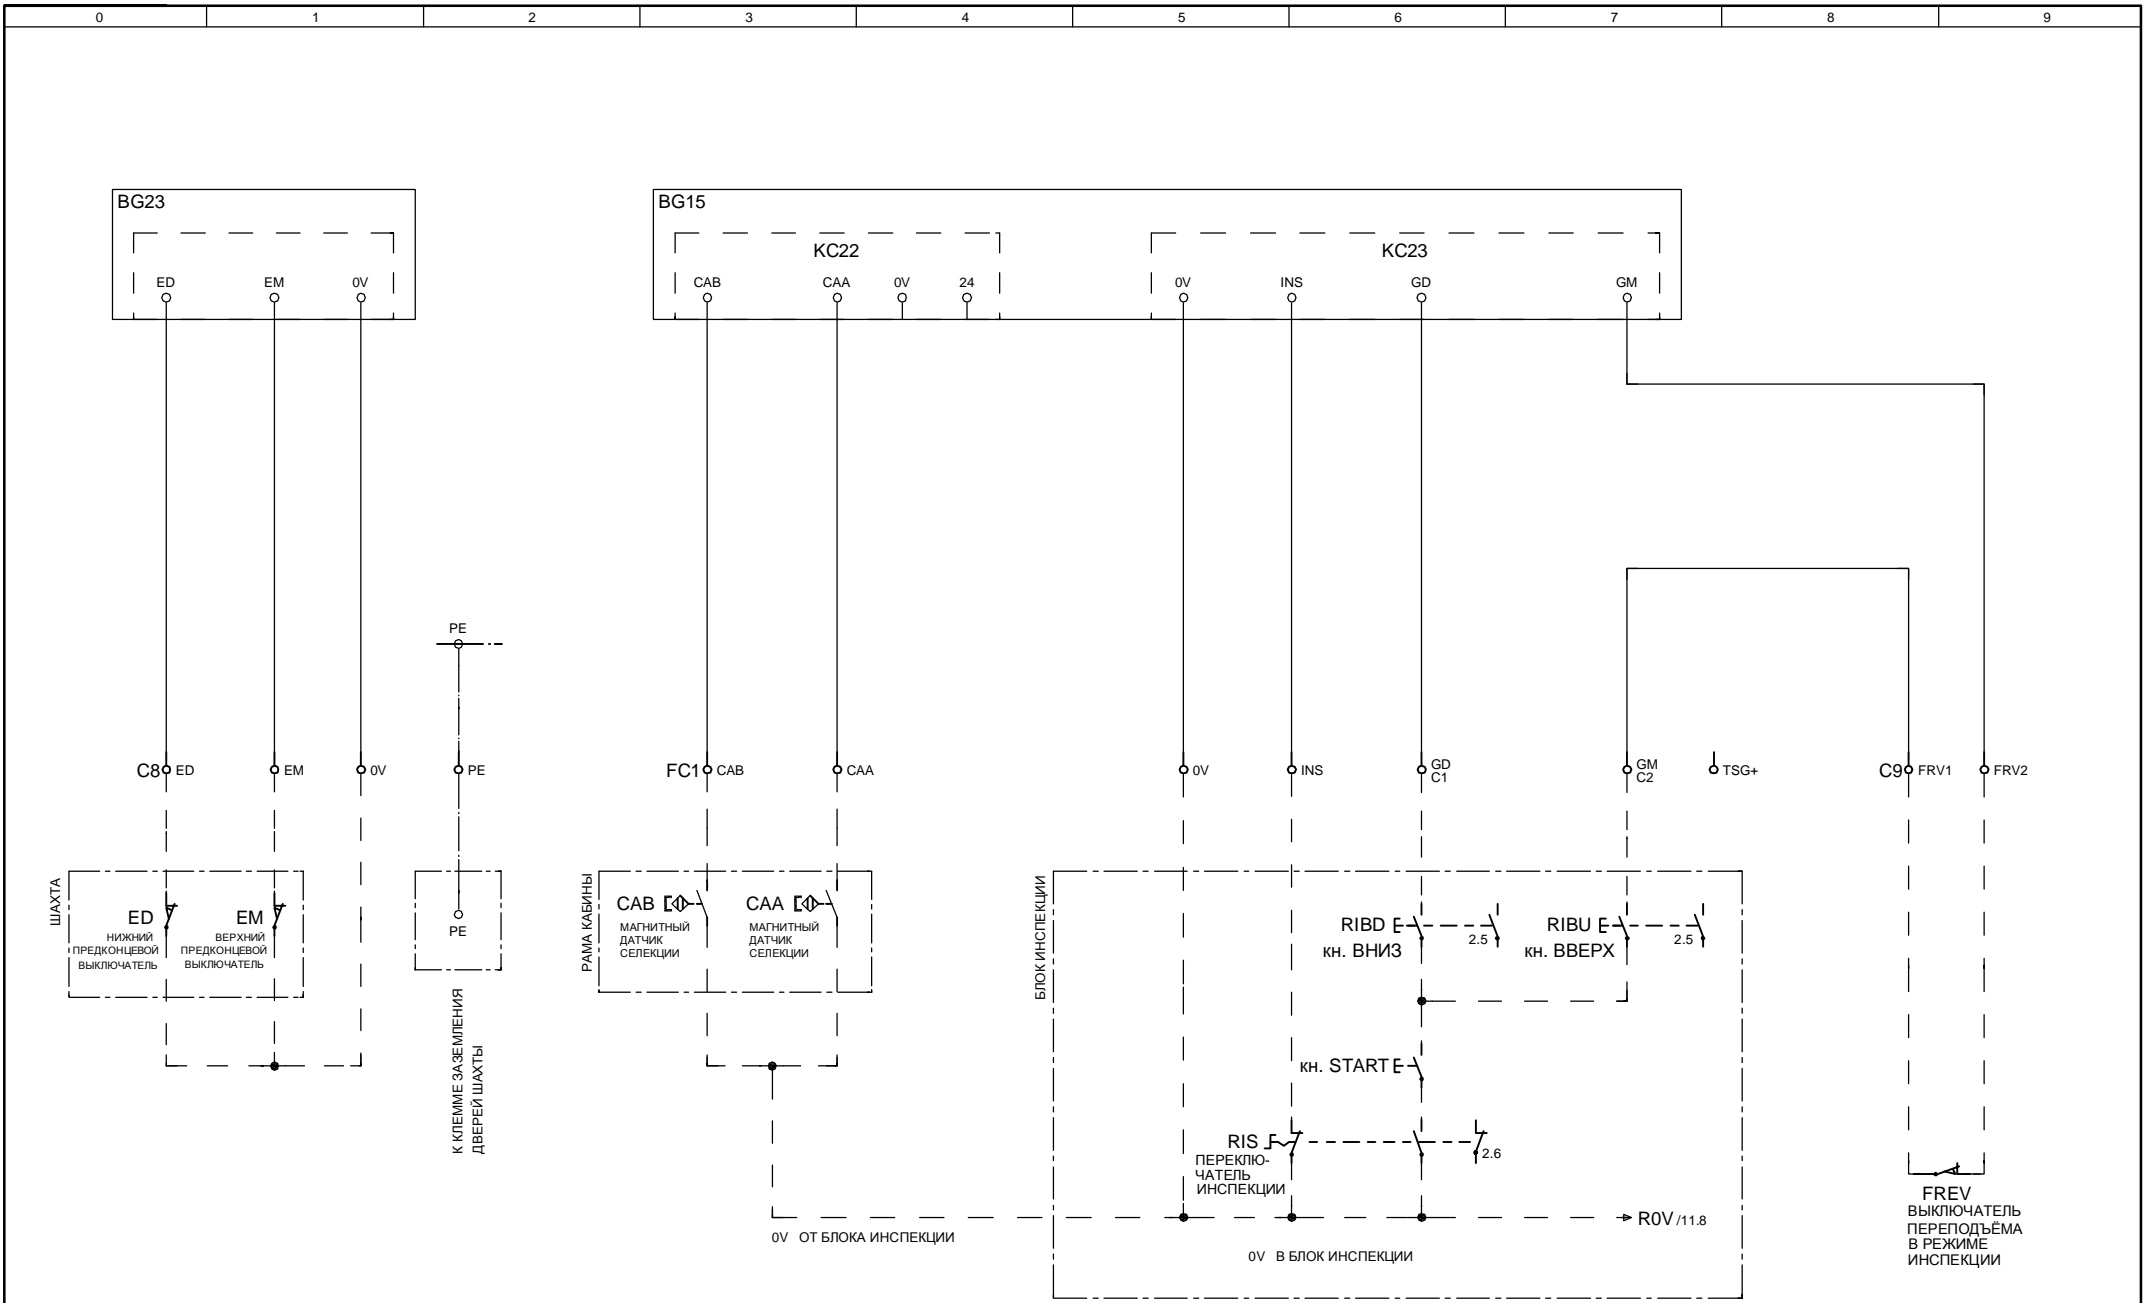

Подпись	Дата	H-32 ATLAS				=	+
Разработка	KLEEMANN	04.Apr.2008					стр.	8
Контроль	KLEEMANN	04.Apr.2008					из	17
Оформление	KLEEMANN	04.Apr.2008	company