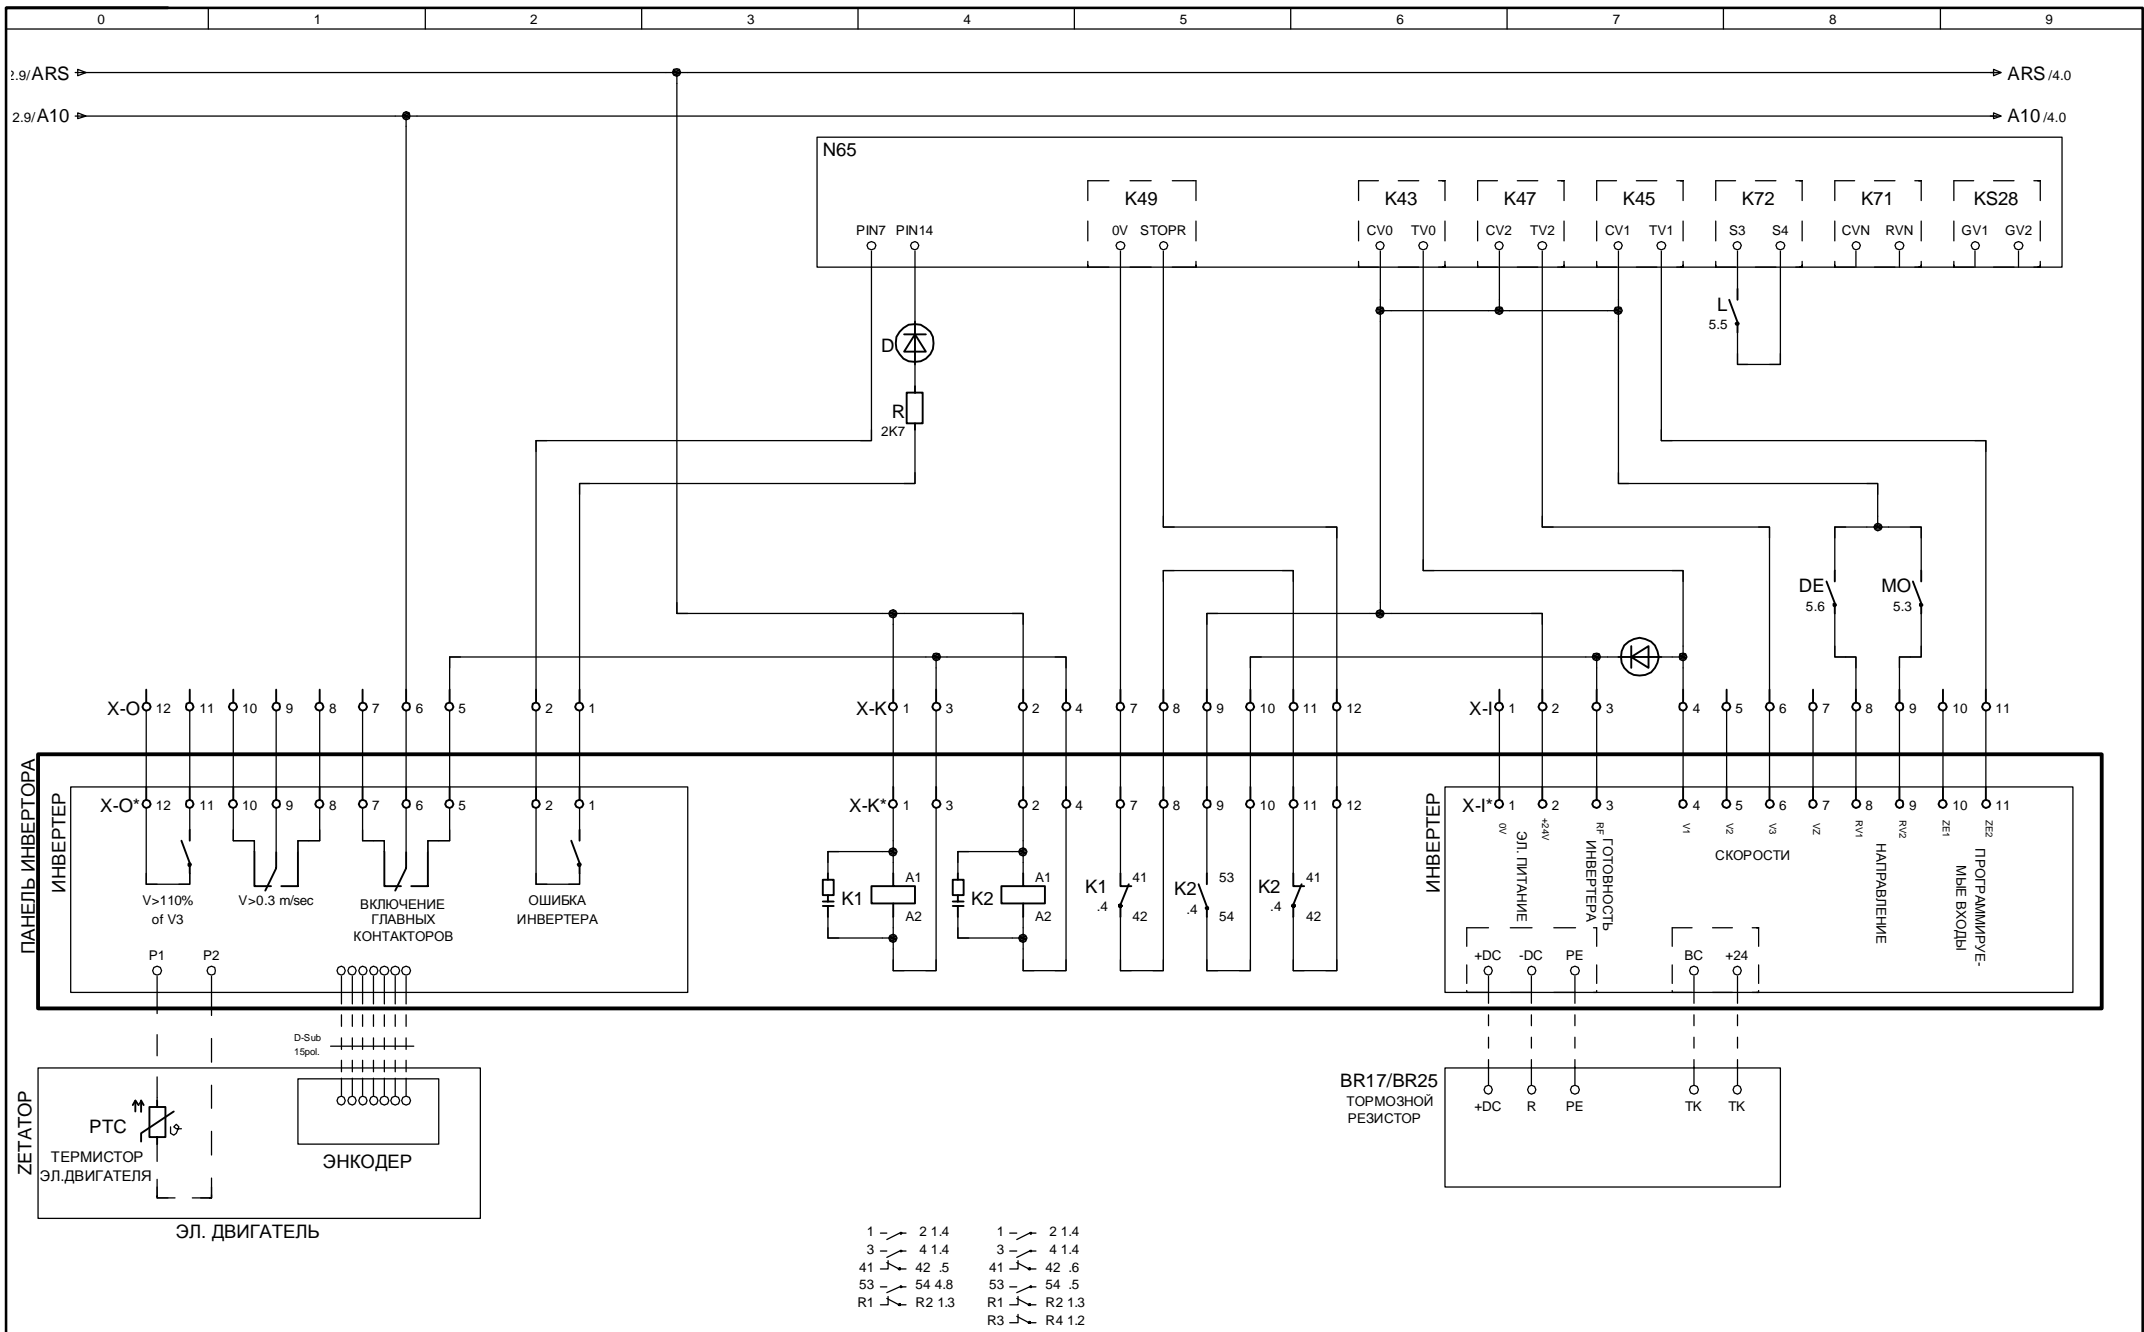

	Подпись	Дата	H-32 ATLAS				=	+
Разработка	KLEEMANN	04.Апр.2008					стр.	1
Контроль	KLEEMANN	04.Апр.2008						из 17
Оформление	KLEEMANN	04.Апр.2008	company					

	Подпись	Дата	H-32 ATLAS		=	+
Разработка	KLEEMANN	04. Apr. 2008			стр.	2
Контроль	KLEEMANN	04. Apr. 2008				из 17
Оформление	KLEEMANN	04. Apr. 2008	company			