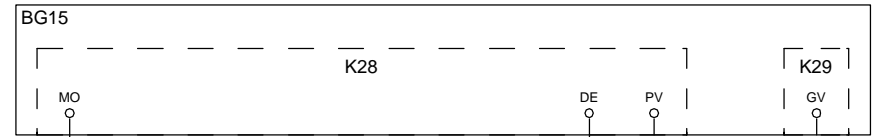

4.9/A10

	Подпись	Дата	H-32 ATLAS		=	+
Разработка	KLEEMANN	04.Apr.2008			стр.	из
Контроль	KLEEMANN	04.Apr.2008			5	17
Оформление	KLEEMANN	04.Apr.2008	company