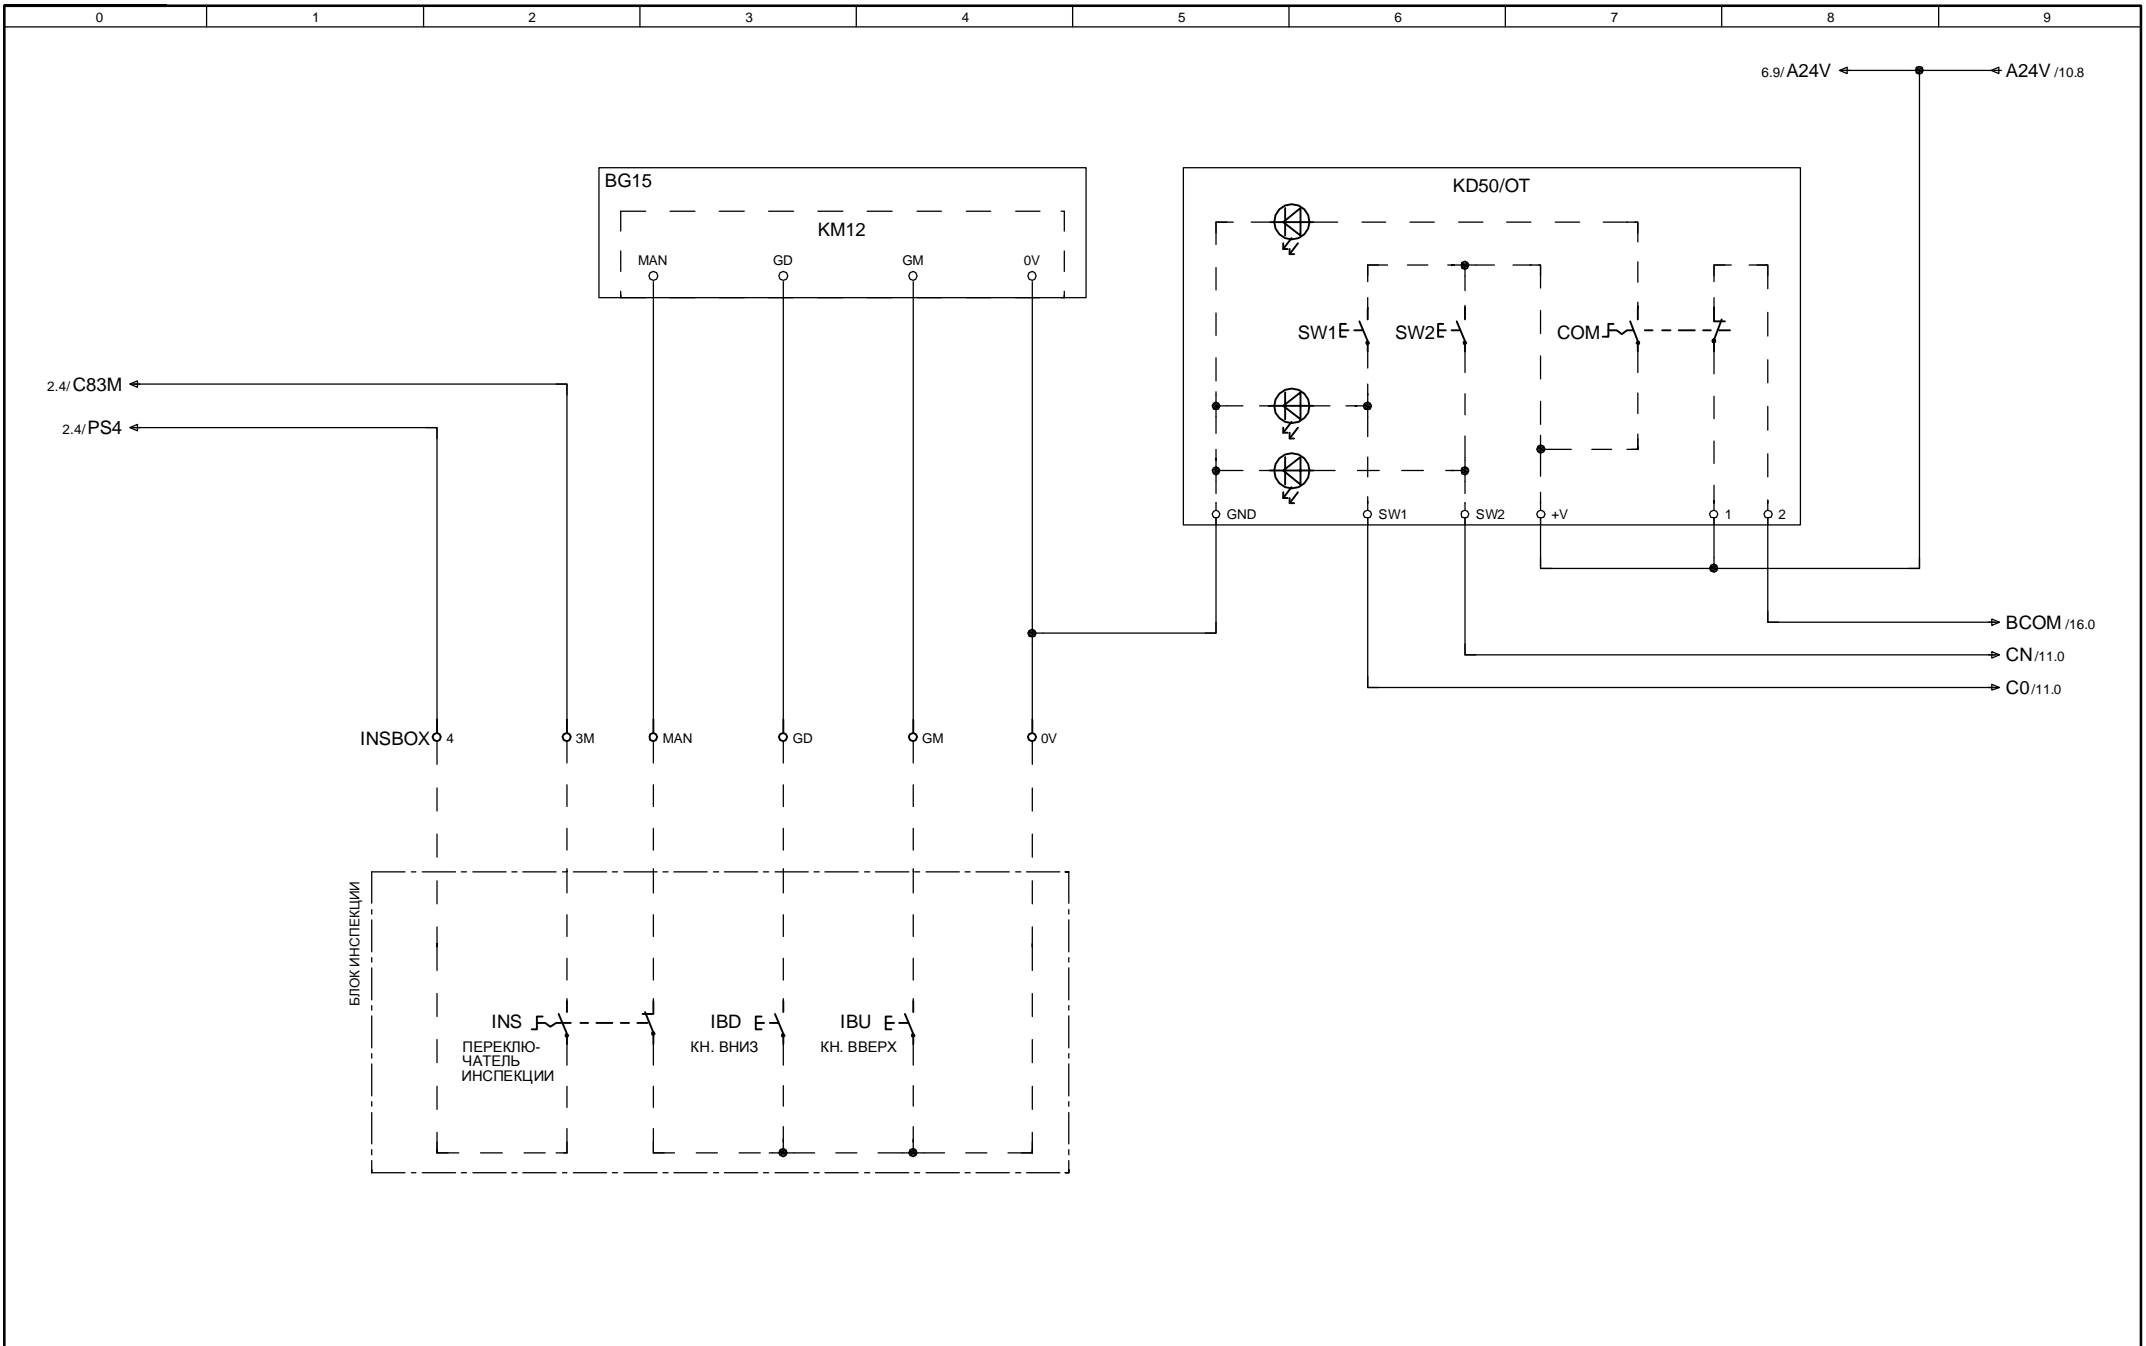

Подпись	Дата	H-32 ATLAS				=	+
Разработка	KLEEMANN	04.Apr.2008					стр.	9
Контроль	KLEEMANN	04.Apr.2008						из 17
Оформление	KLEEMANN	04.Apr.2008	company