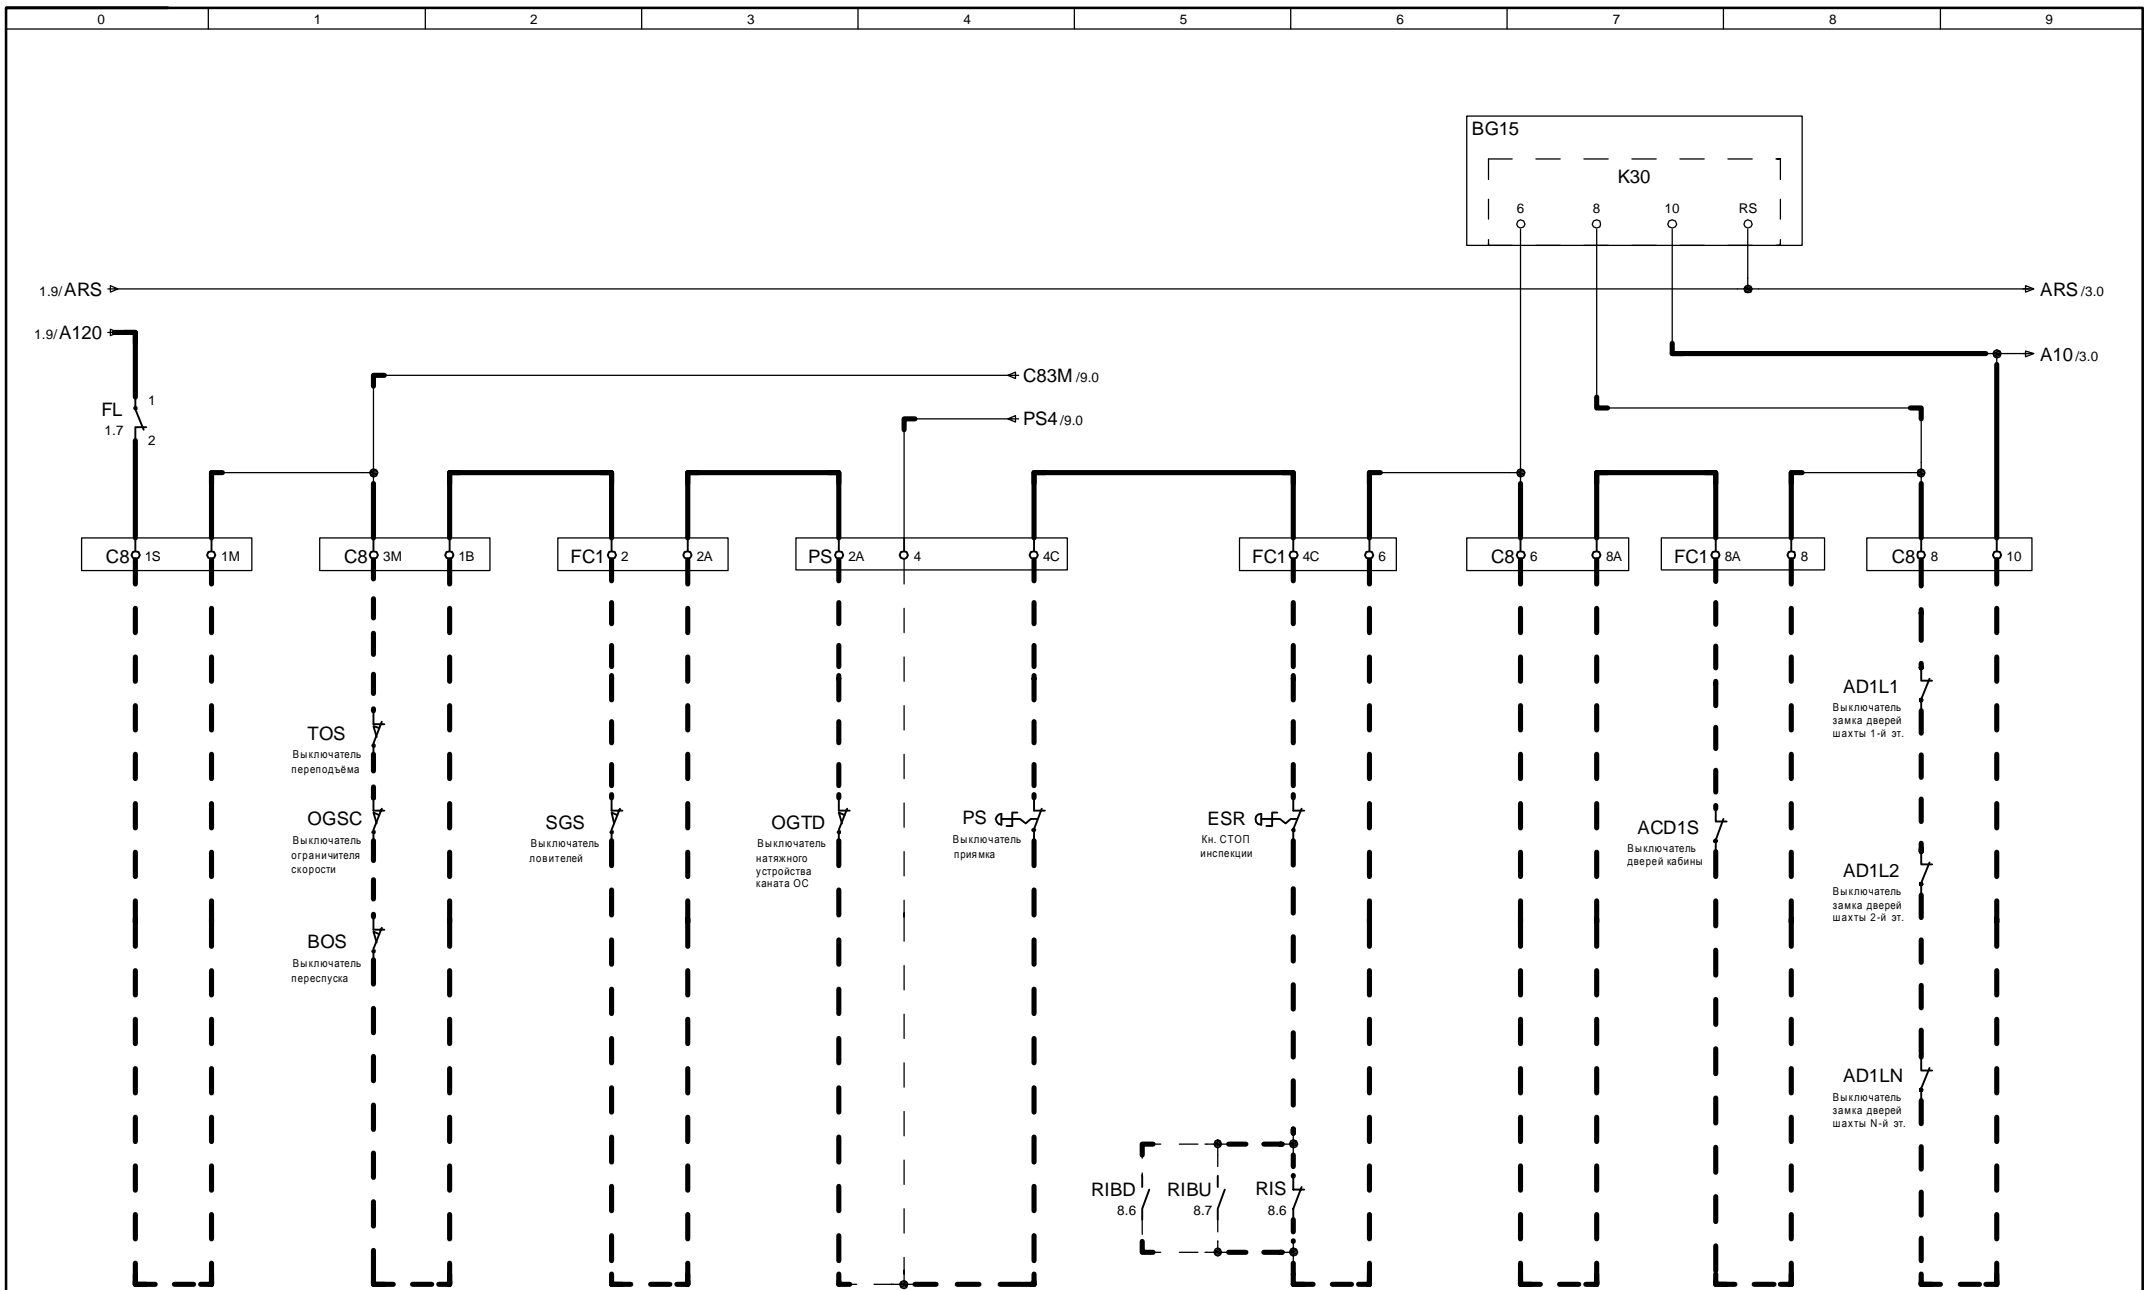

Подпись	Дата	H-32 ATLAS		=	+
Разработка	KLEEMANN	04. Apr. 2008			стр.	2
Контроль	KLEEMANN	04. Apr. 2008				из 17
Оформление	KLEEMANN	04. Apr. 2008	company