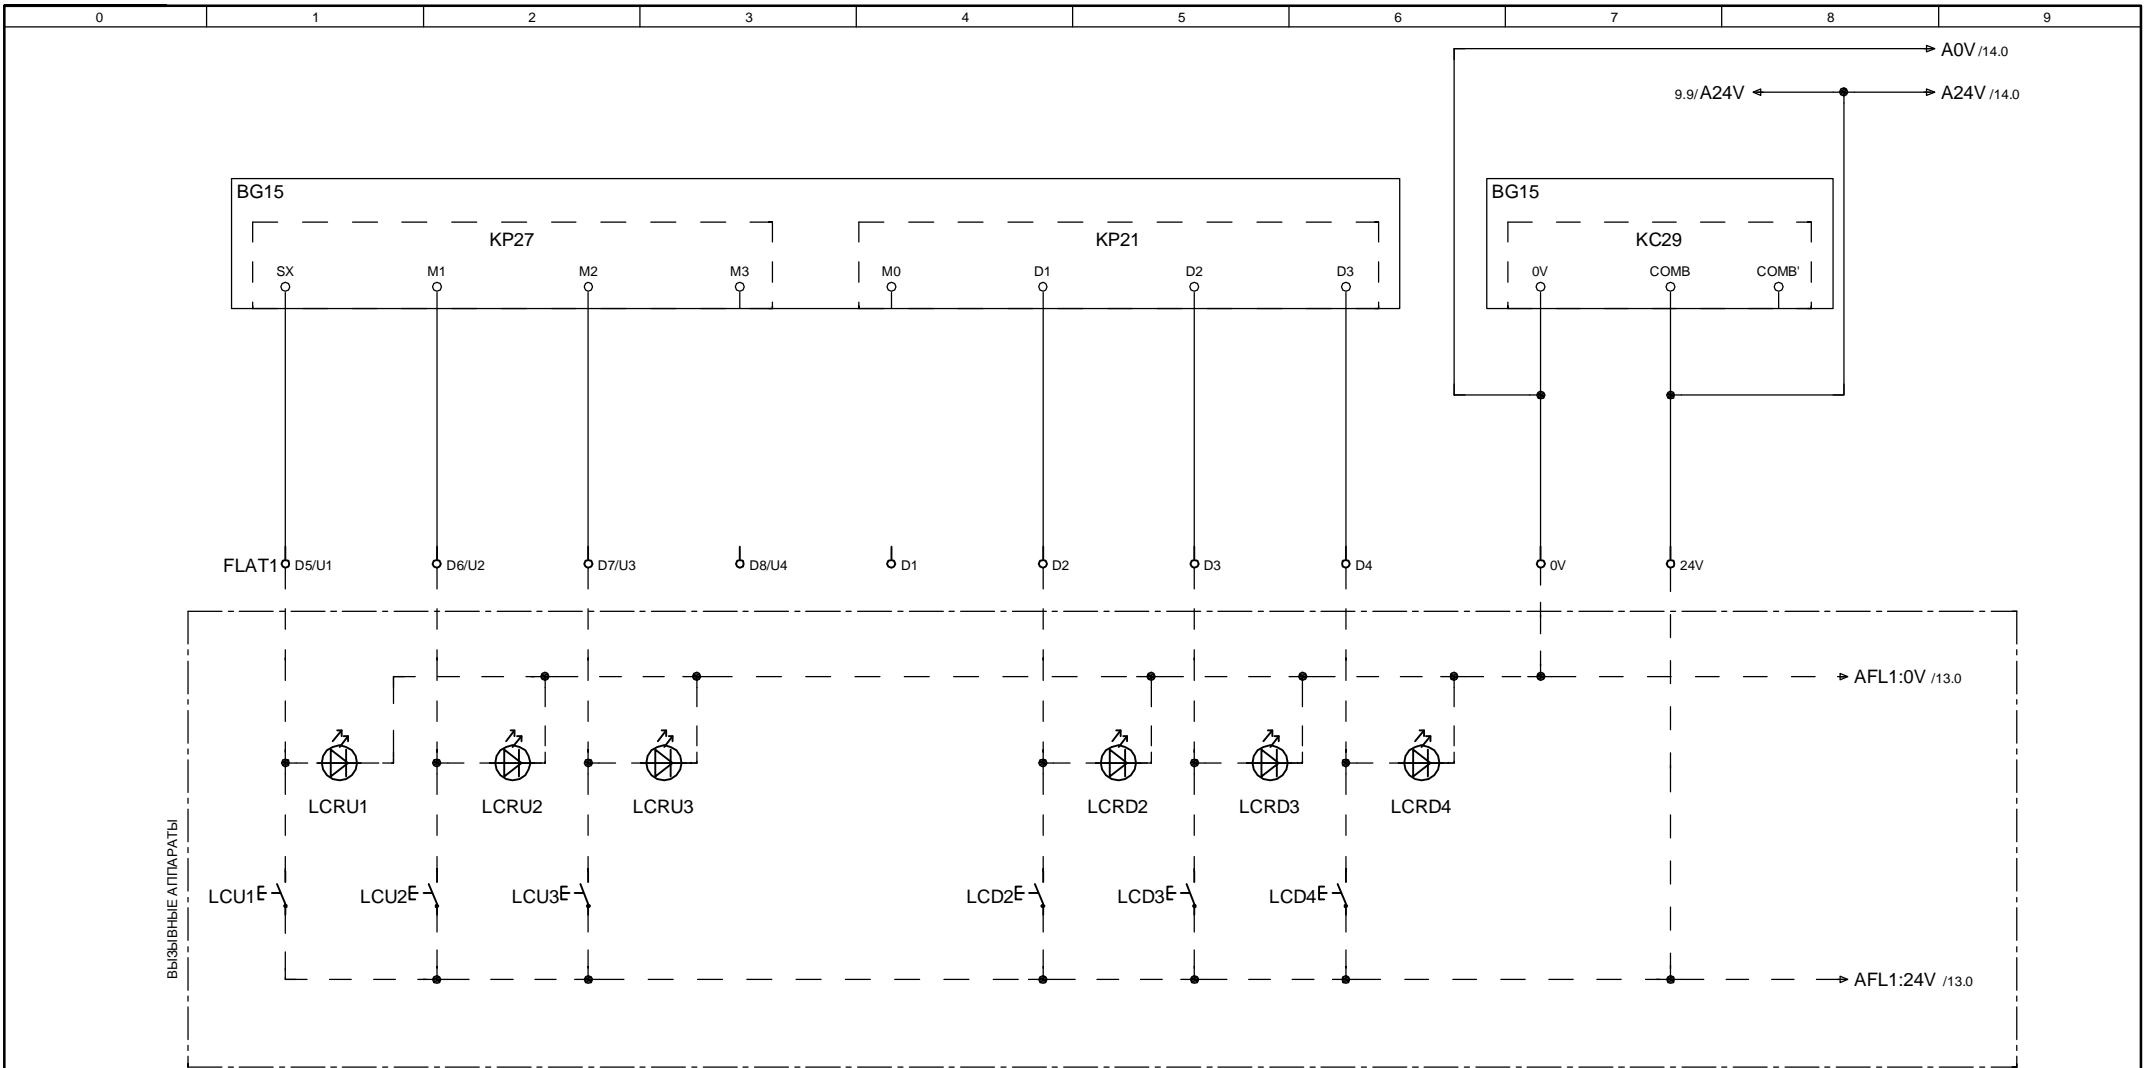

ВЫЗЫВНЫЕ АППАРАТЫ

Разработка	Подпись KLEEMANN	Дата 04.Apr.2008		ПРИМЕЧАНИЕ: ЭЛ. СХЕМА ПОЛНОГО СОБИРАТЕЛЬНОГО УПРАВЛЕНИЯ	=	+		
Контроль	KLEEMANN	04.Apr.2008			стр.	10	из	17
Оформление	KLEEMANN	04.Apr.2008			company