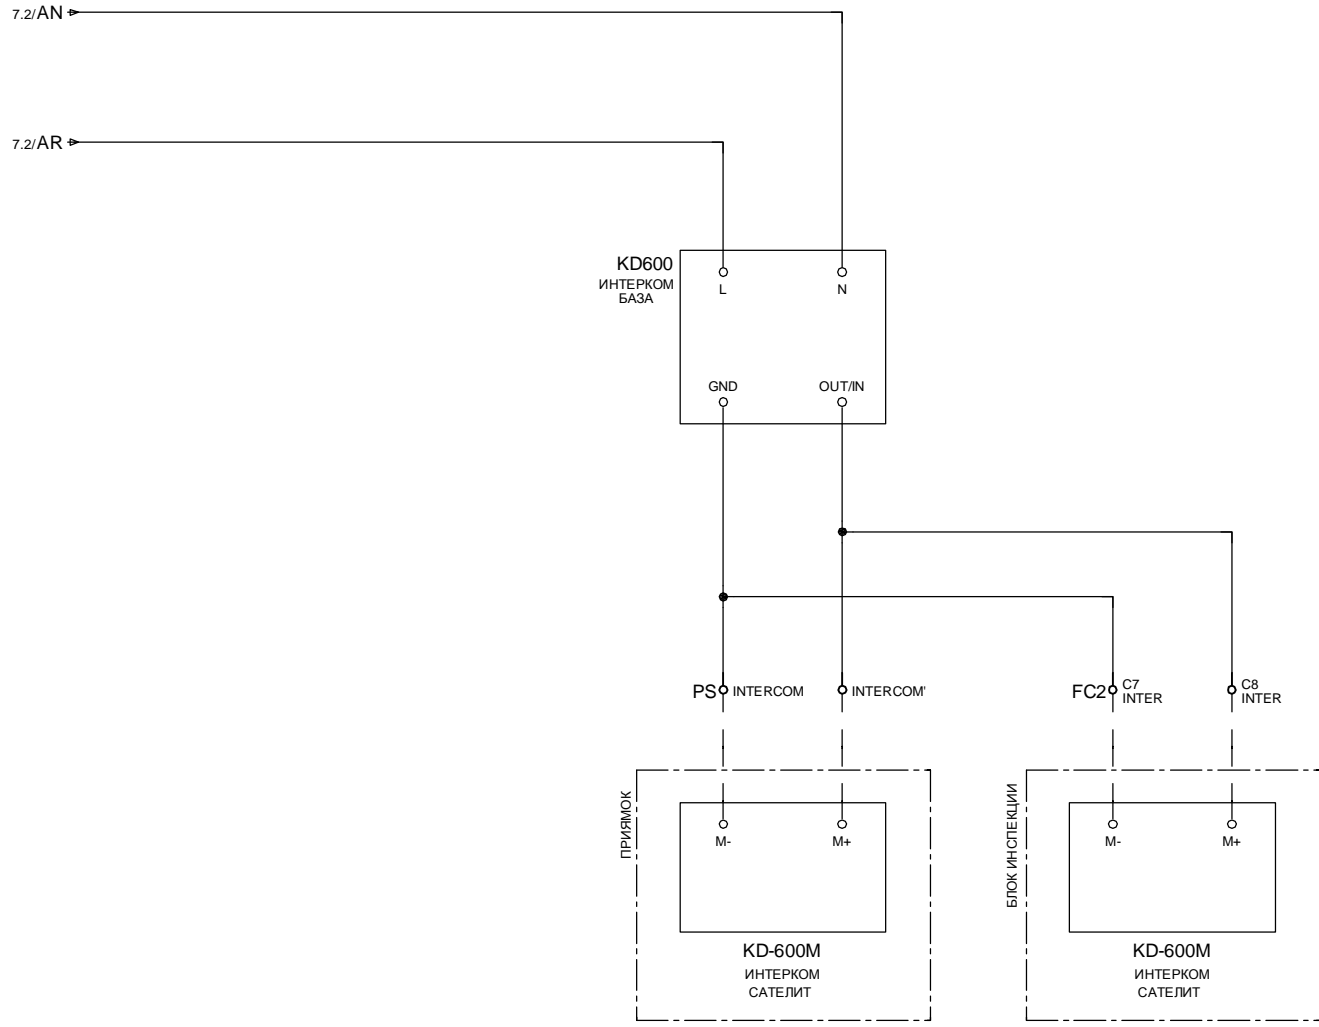

	Подпись	Дата	H-32 ATLAS		=	+
Разработка	KLEEMANN	04.Apr.2008			стр.	14
Контроль	KLEEMANN	04.Apr.2008			из	17
Оформление	KLEEMANN	04.Apr.2008	company			

	Подпись	Дата	H-32 ATLAS	company	=	+		
Разработка	KLEEMANN	04.Apr.2008						
Контроль	KLEEMANN	04.Apr.2008						
Оформление	KLEEMANN	04.Apr.2008			стр.	15	из	17

	Подпись	Дата	H-32 ATLAS				=		+
Разработка	KLEEMANN	04.Apr.2008					стр.	16	из 17
Контроль	KLEEMANN	04.Apr.2008							
Оформление	KLEEMANN	04.Apr.2008	company						

	Подпись	Дата	<b>H-32 ATLAS</b>			=	+
Разработка	KLEEMANN	04.Apr.2008				стр.	17
Контроль	KLEEMANN	04.Apr.2008				из	17
Оформление	KLEEMANN	04.Apr.2008	company				