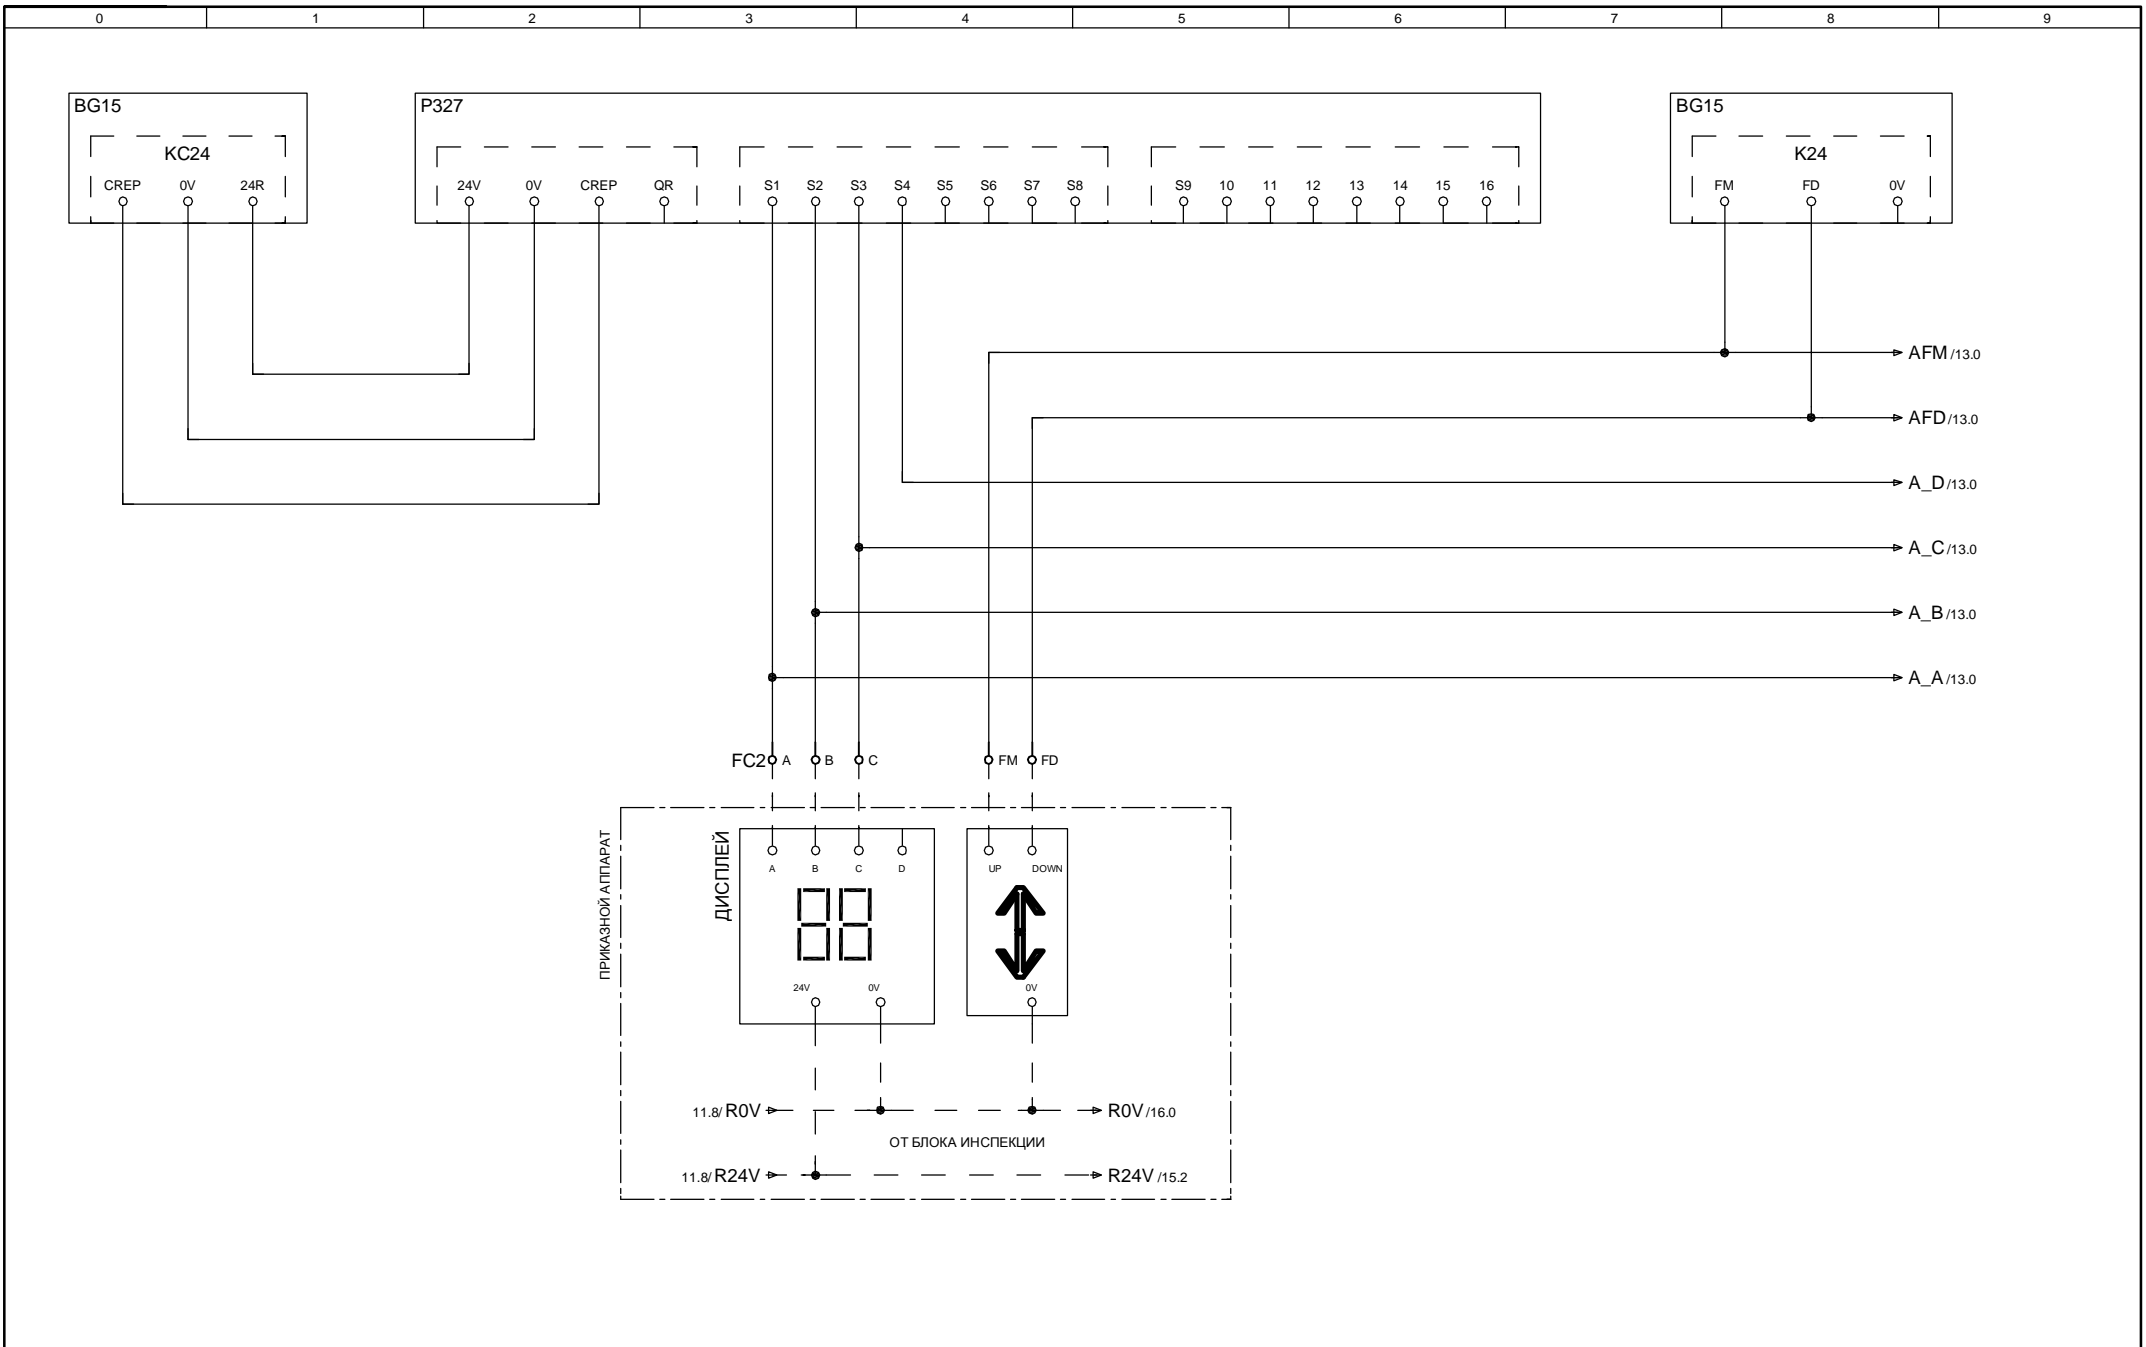

Подпись	Дата	H-32 ATLAS		=	+
Разработка	KLEEMANN	04.Apr.2008			стр.	12
Контроль	KLEEMANN	04.Apr.2008			из	17
Оформление	KLEEMANN	04.Apr.2008	company