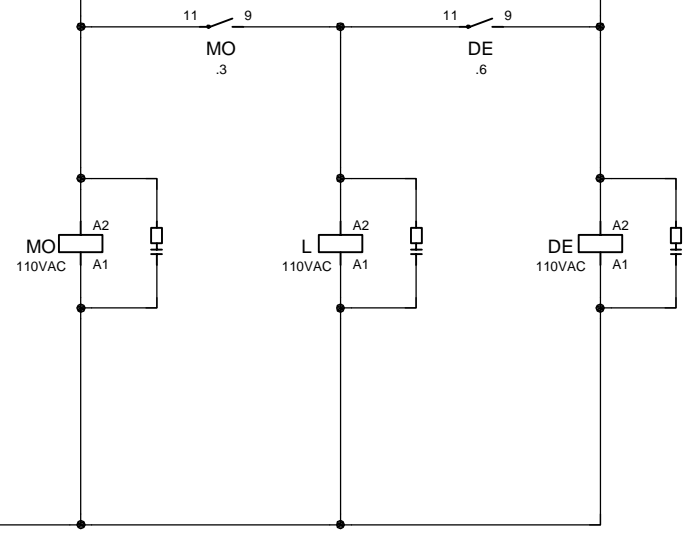

4.9/A10

	Подпись	Дата	H-32 ATLAS		=	+
Разработка	KLEEMANN	04.Apr.2008			стр.	из
Контроль	KLEEMANN	04.Apr.2008			5	17
Оформление	KLEEMANN	04.Apr.2008	company			

	Подпись	Дата	H-32 ATLAS		=	+
Разработка	КЛЕЕМАНН	04.Апр.2008			стр.	6
Контроль	КЛЕЕМАНН	04.Апр.2008				из 17
Оформление	КЛЕЕМАНН	04.Апр.2008	company			