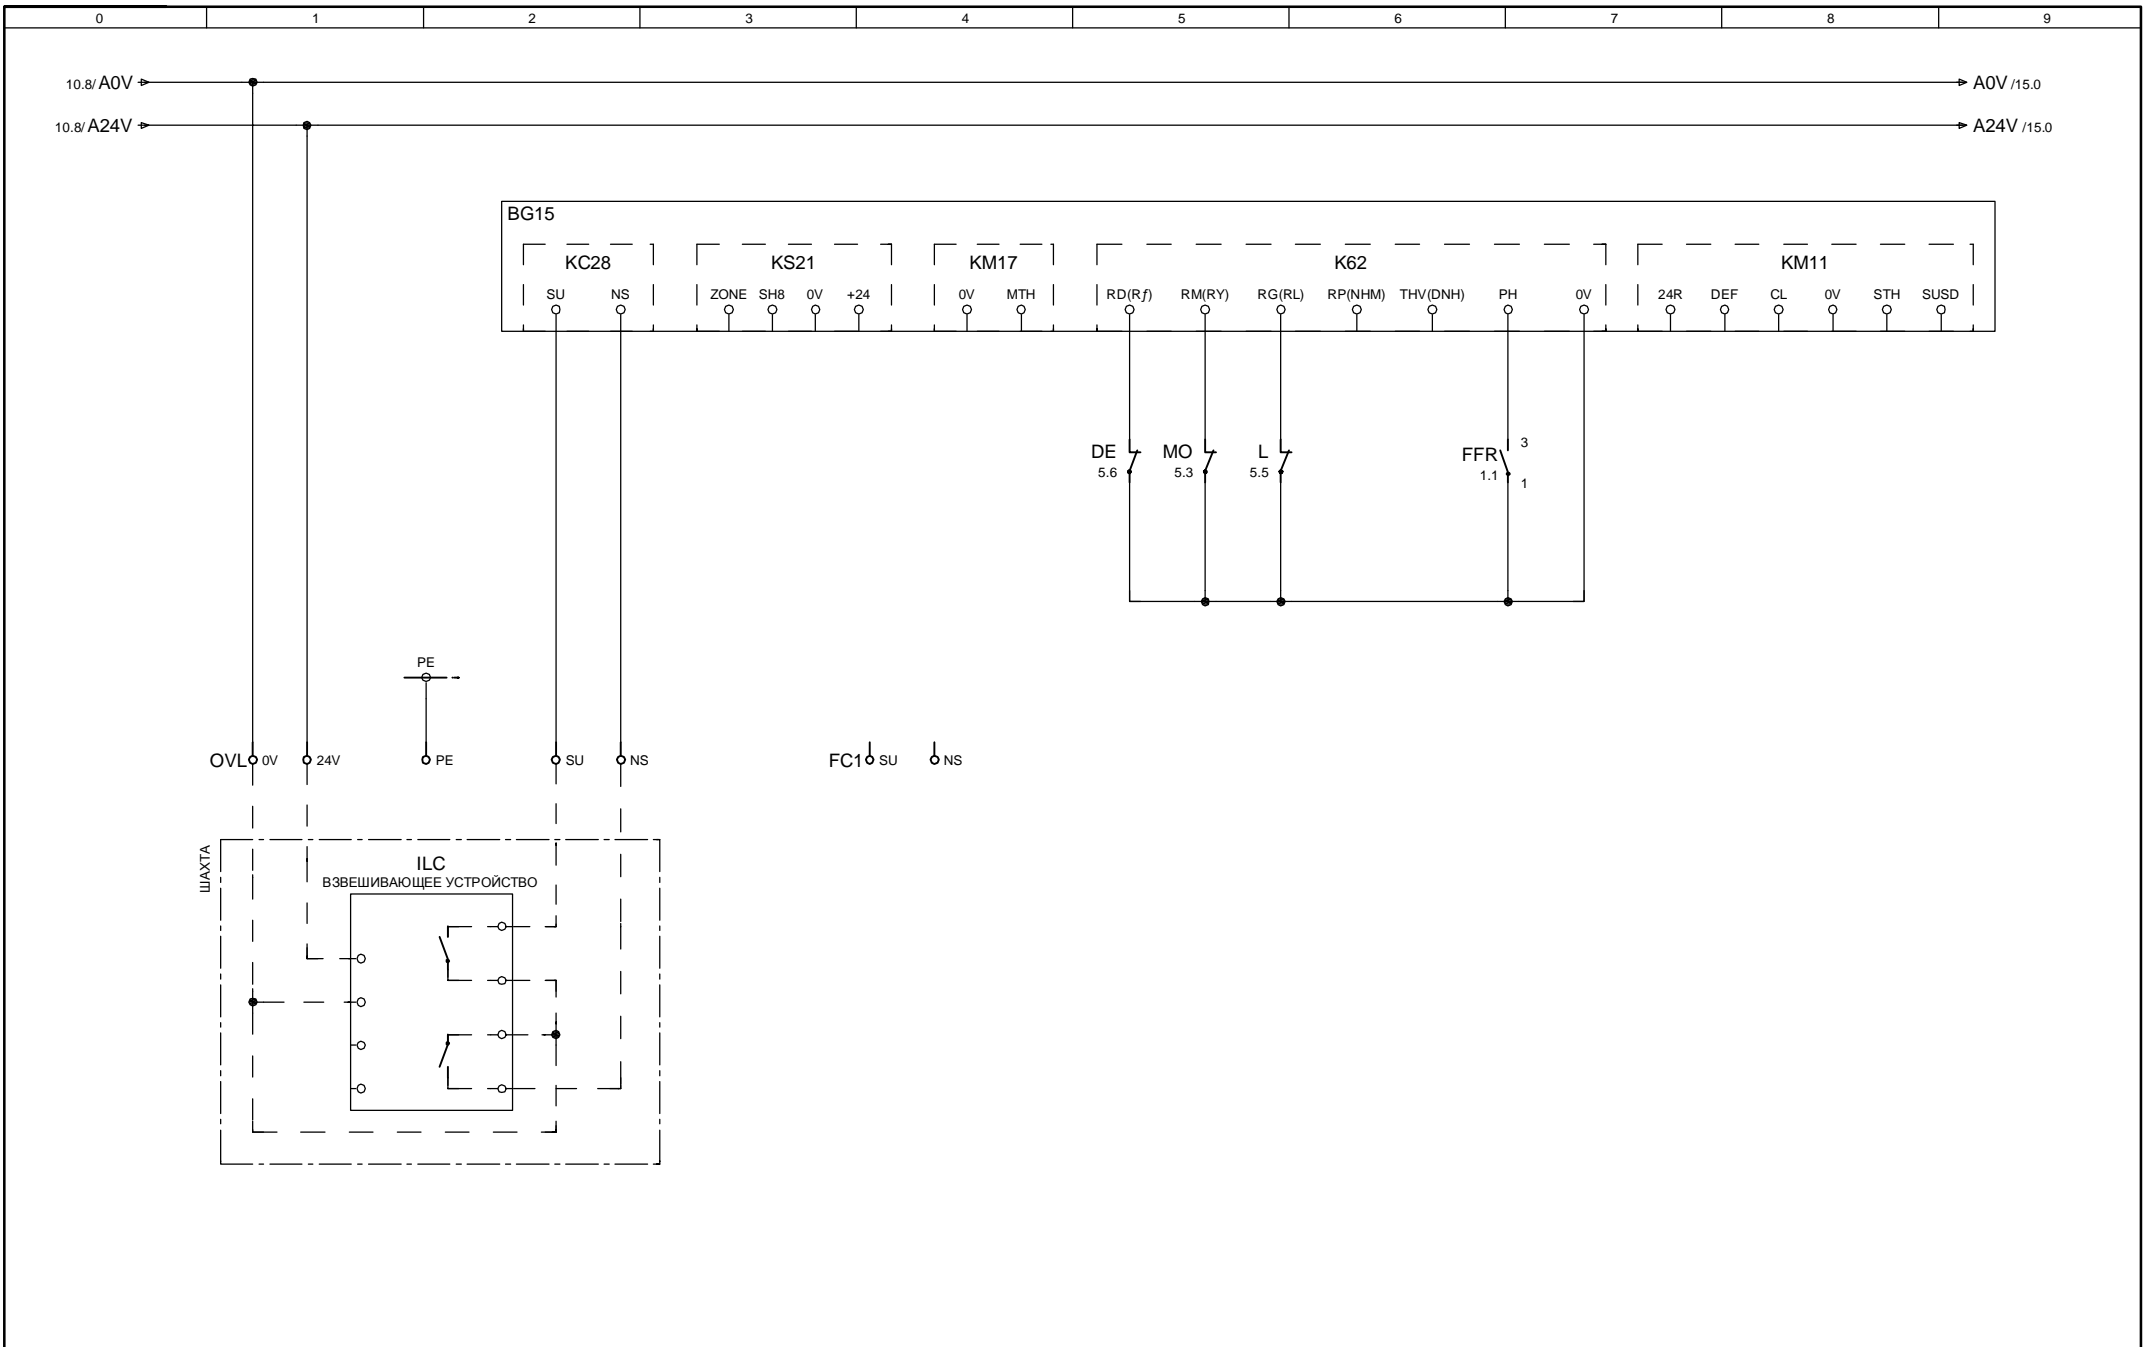

Подпись	Дата	H-32 ATLAS		=	+
Разработка	KLEEMANN	04.Apr.2008			стр.	14
Контроль	KLEEMANN	04.Apr.2008			из	17
Оформление	KLEEMANN	04.Apr.2008	company