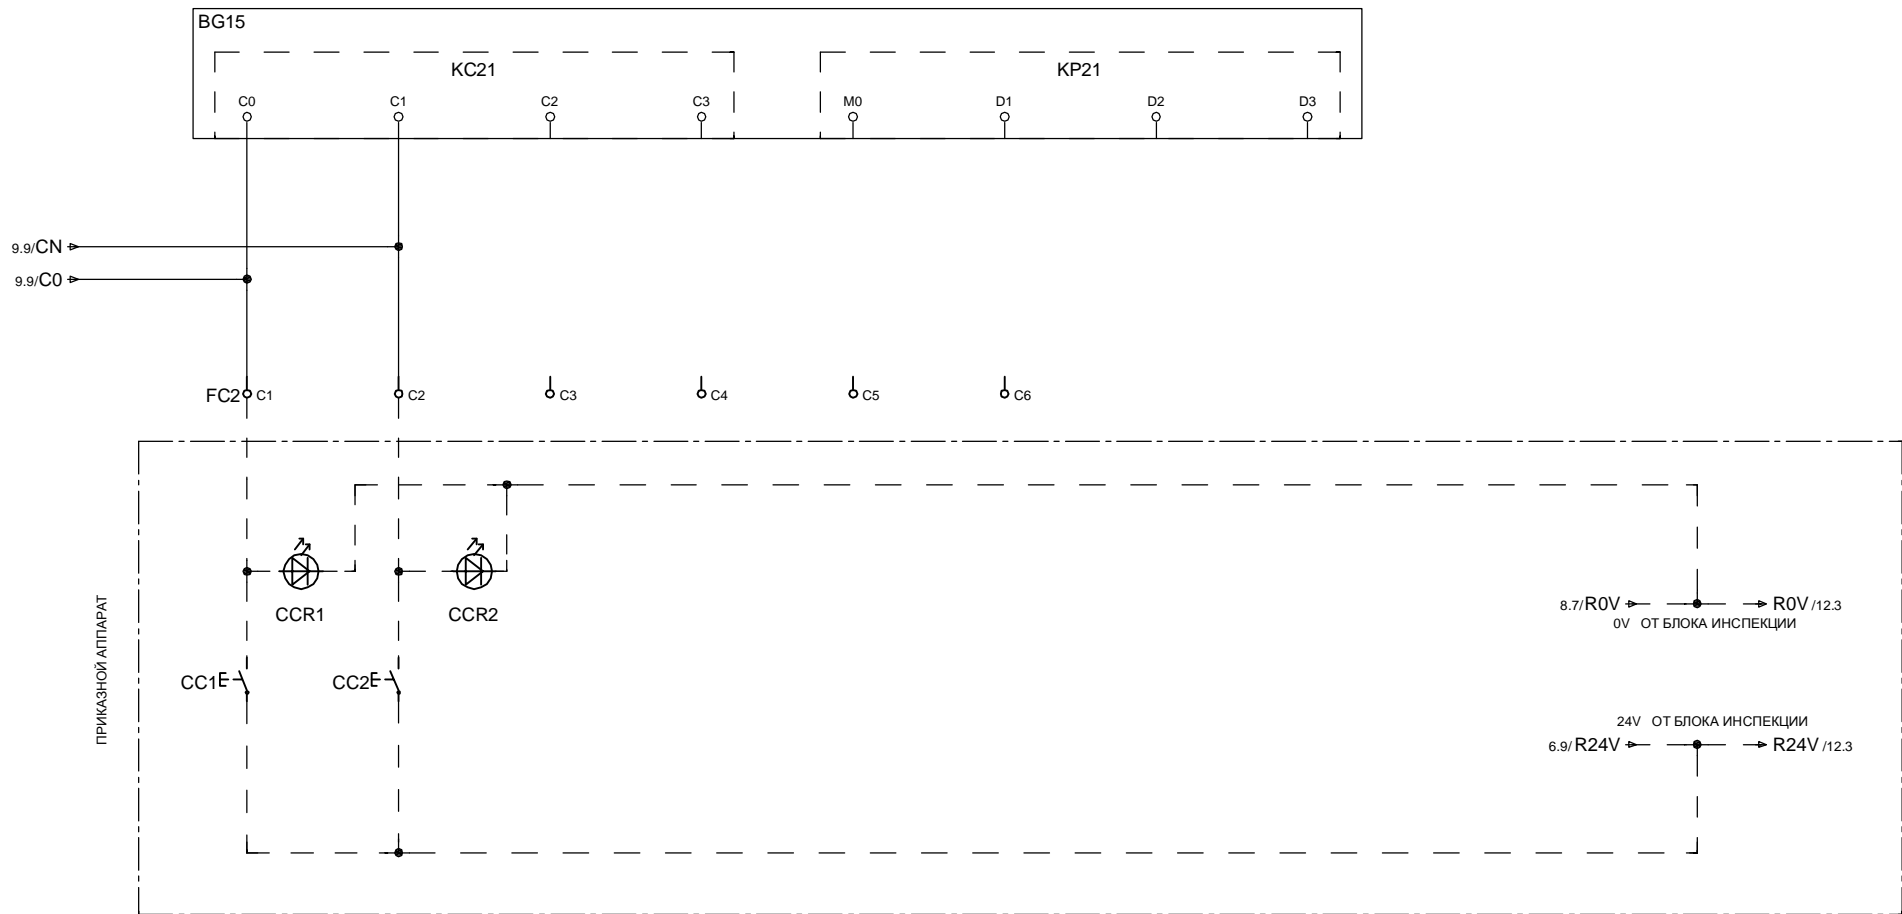

ПРИКАЗНОЙ АППАРАТ

	Подпись	Дата	H-32 ATLAS				=	+
Разработка	KLEEMANN	04.Apr.2008					стр.	11
Контроль	KLEEMANN	04.Apr.2008					из	17
Оформление	KLEEMANN	04.Apr.2008	company