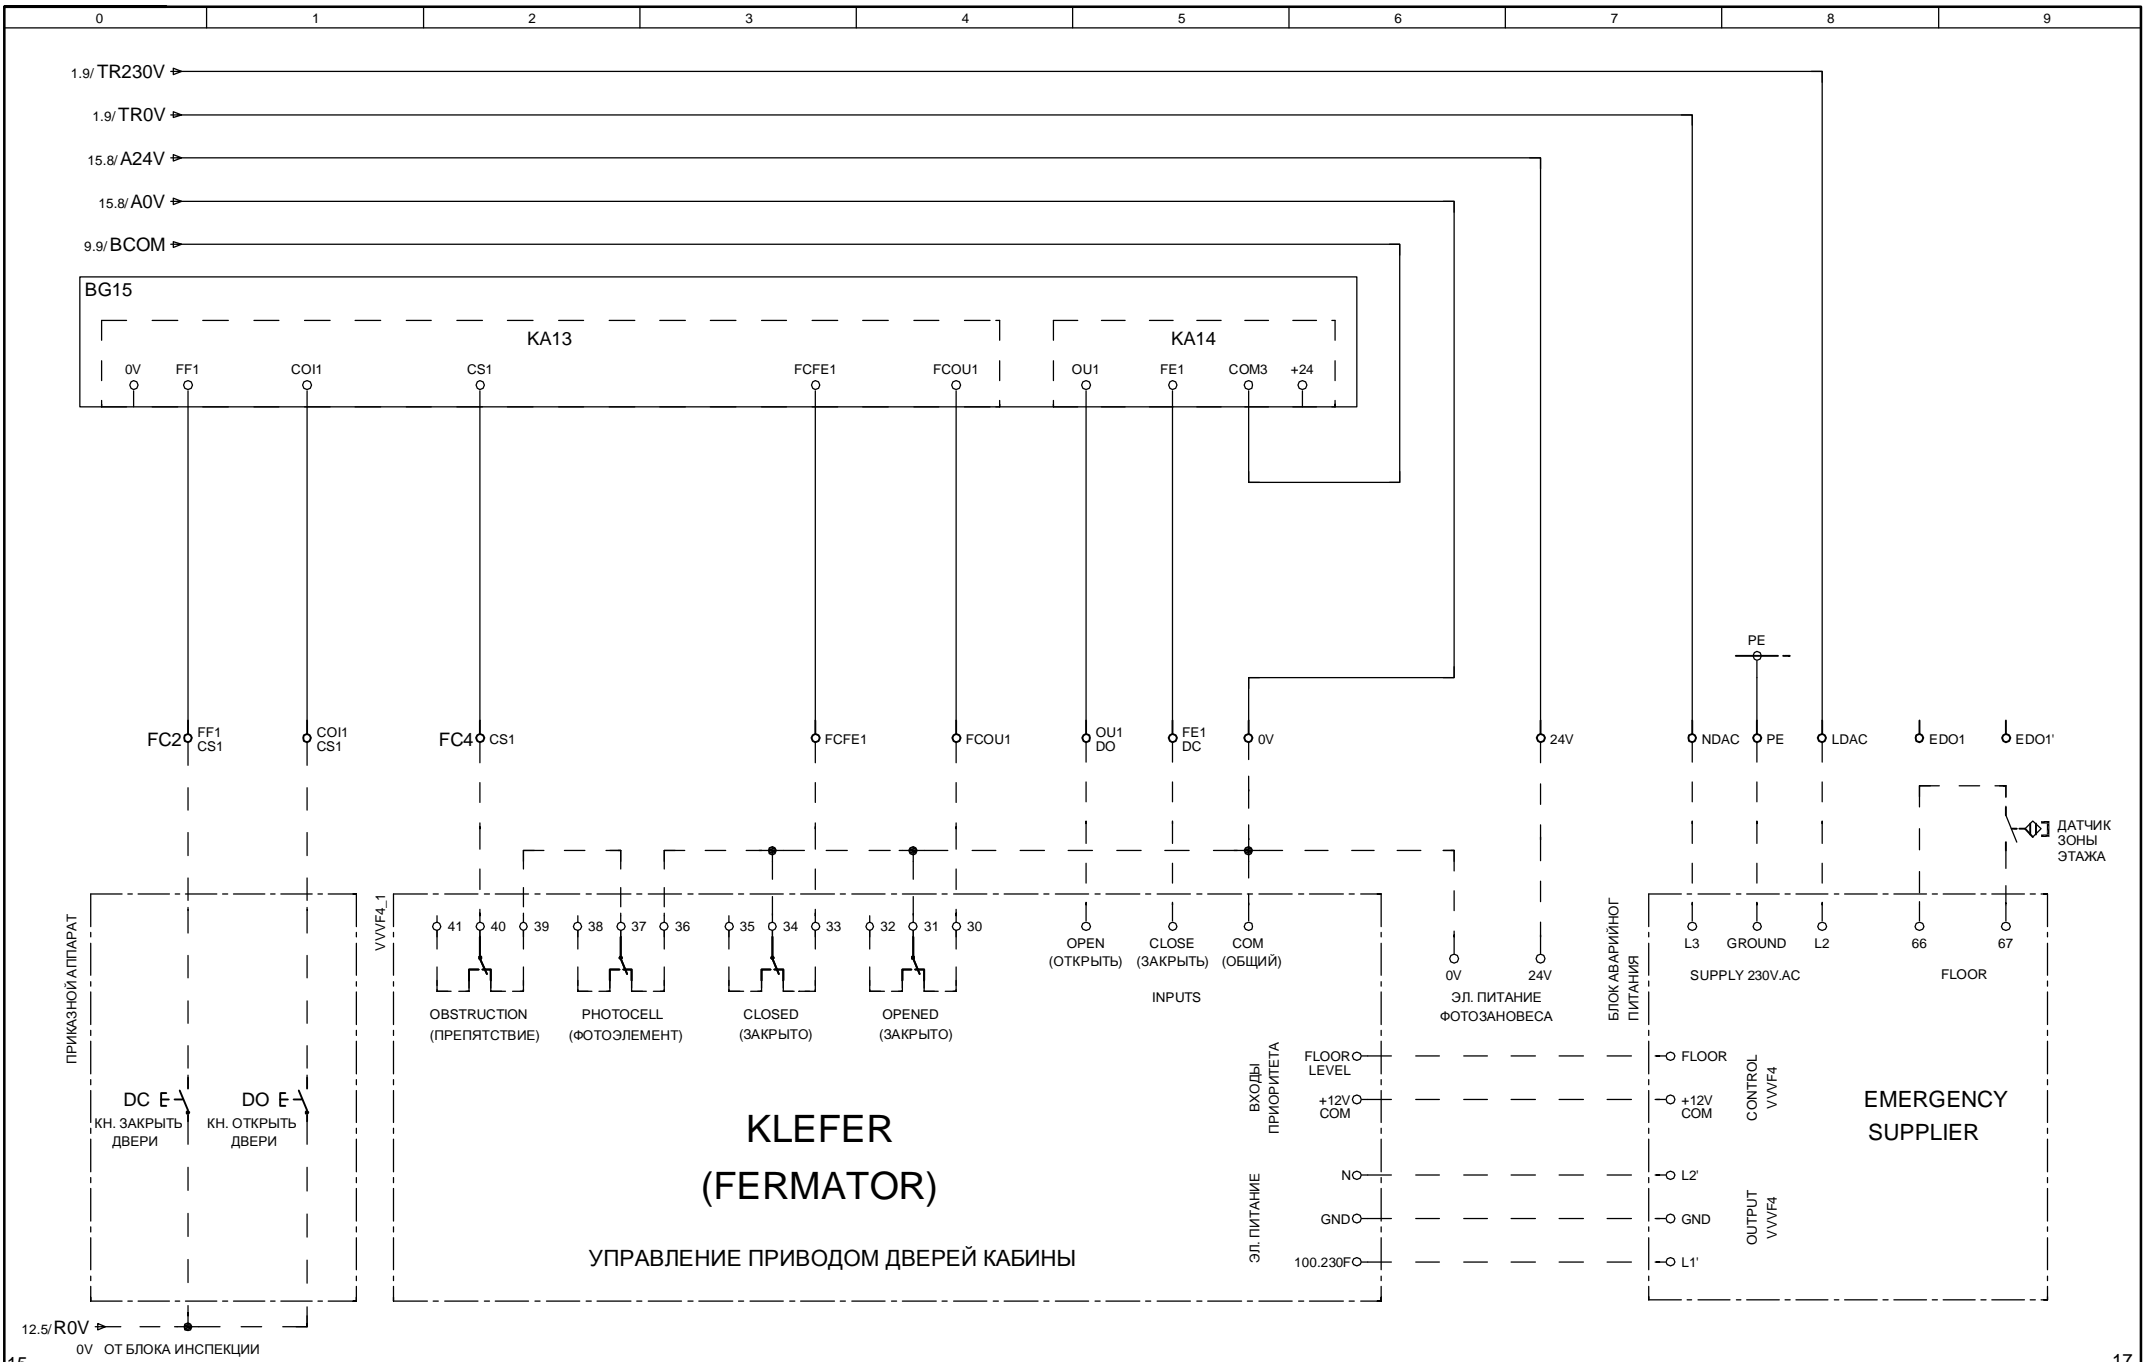

Подпись	Дата	H-32 ATLAS				=		+
Разработка	KLEEMANN	04.Apr.2008					стр.	16	из 17
Контроль	KLEEMANN	04.Apr.2008							
Оформление	KLEEMANN	04.Apr.2008	company