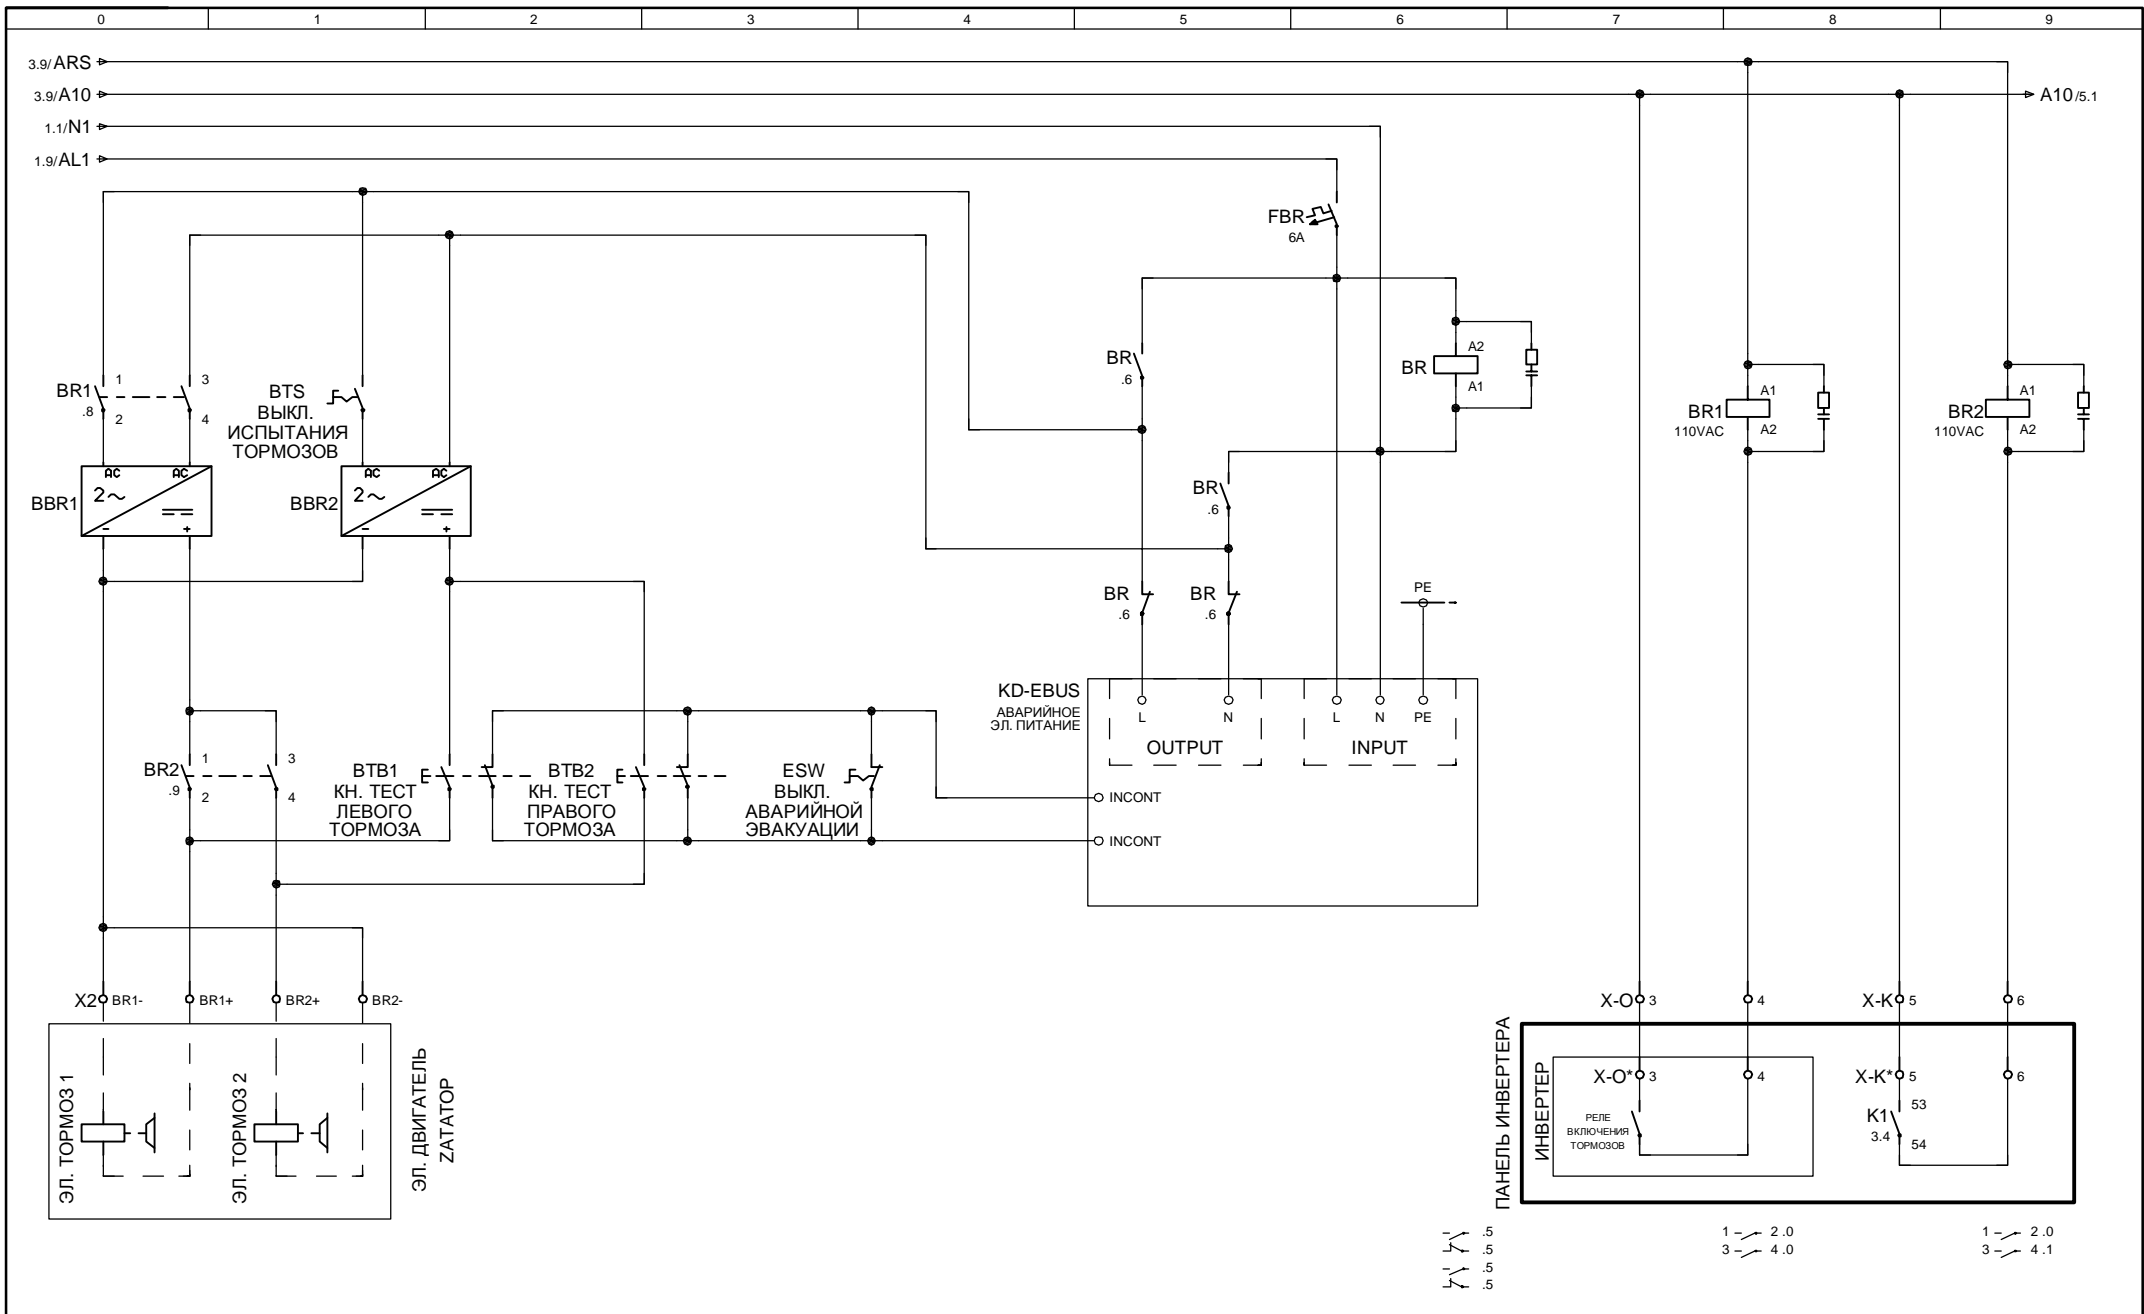

Подпись	Дата	H-32 ATLAS				=	+
Разработка	КЛЕЕМАНН	04. Apr. 2008					стр.	из
Контроль	КЛЕЕМАНН	04. Apr. 2008					4	17
Оформление	КЛЕЕМАНН	04. Apr. 2008	company