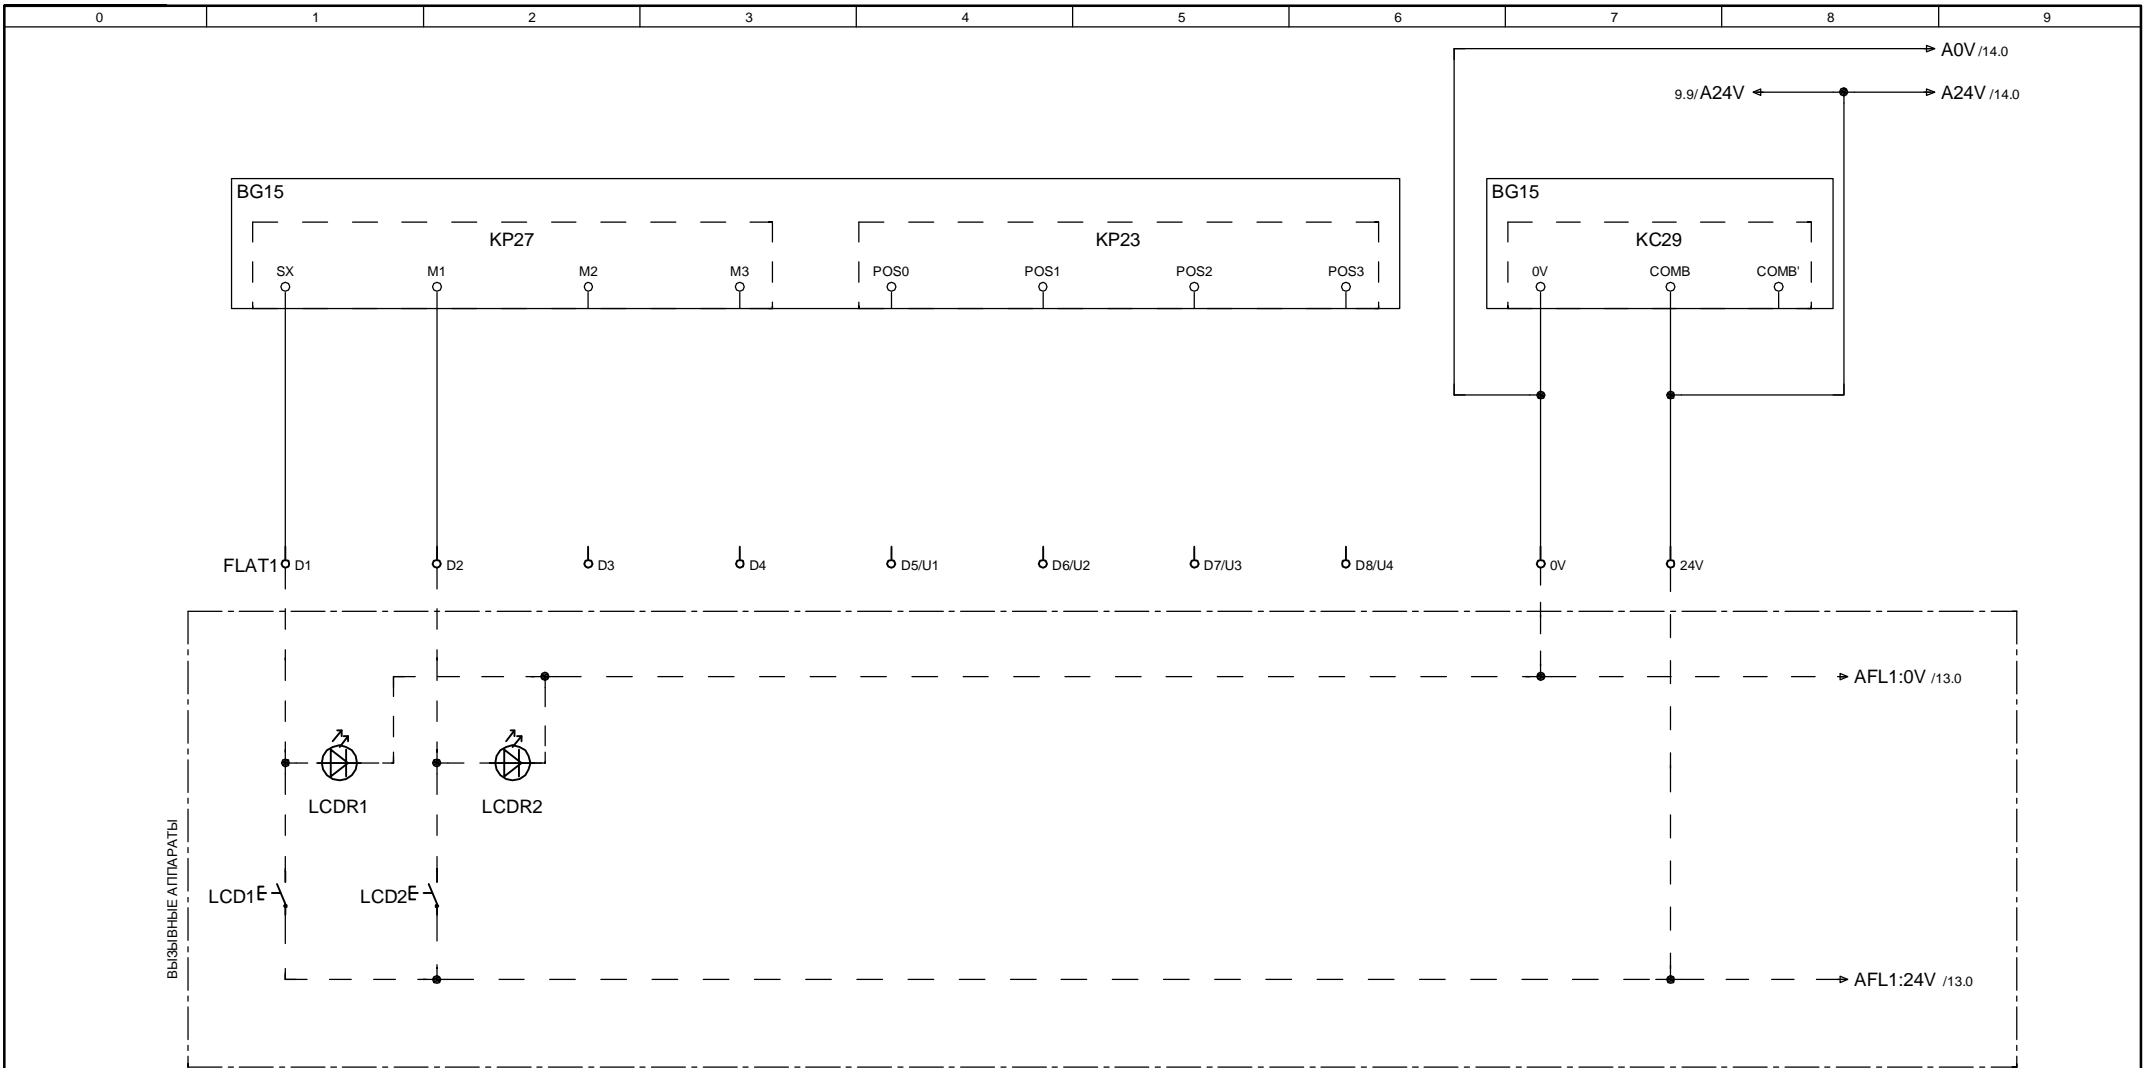

Подпись	Дата	H-32 ATLAS		=	+
Разработка	KLEEMANN	04.Apr.2008			стр.	10
Контроль	KLEEMANN	04.Apr.2008			из	17
Оформление	KLEEMANN	04.Apr.2008	company