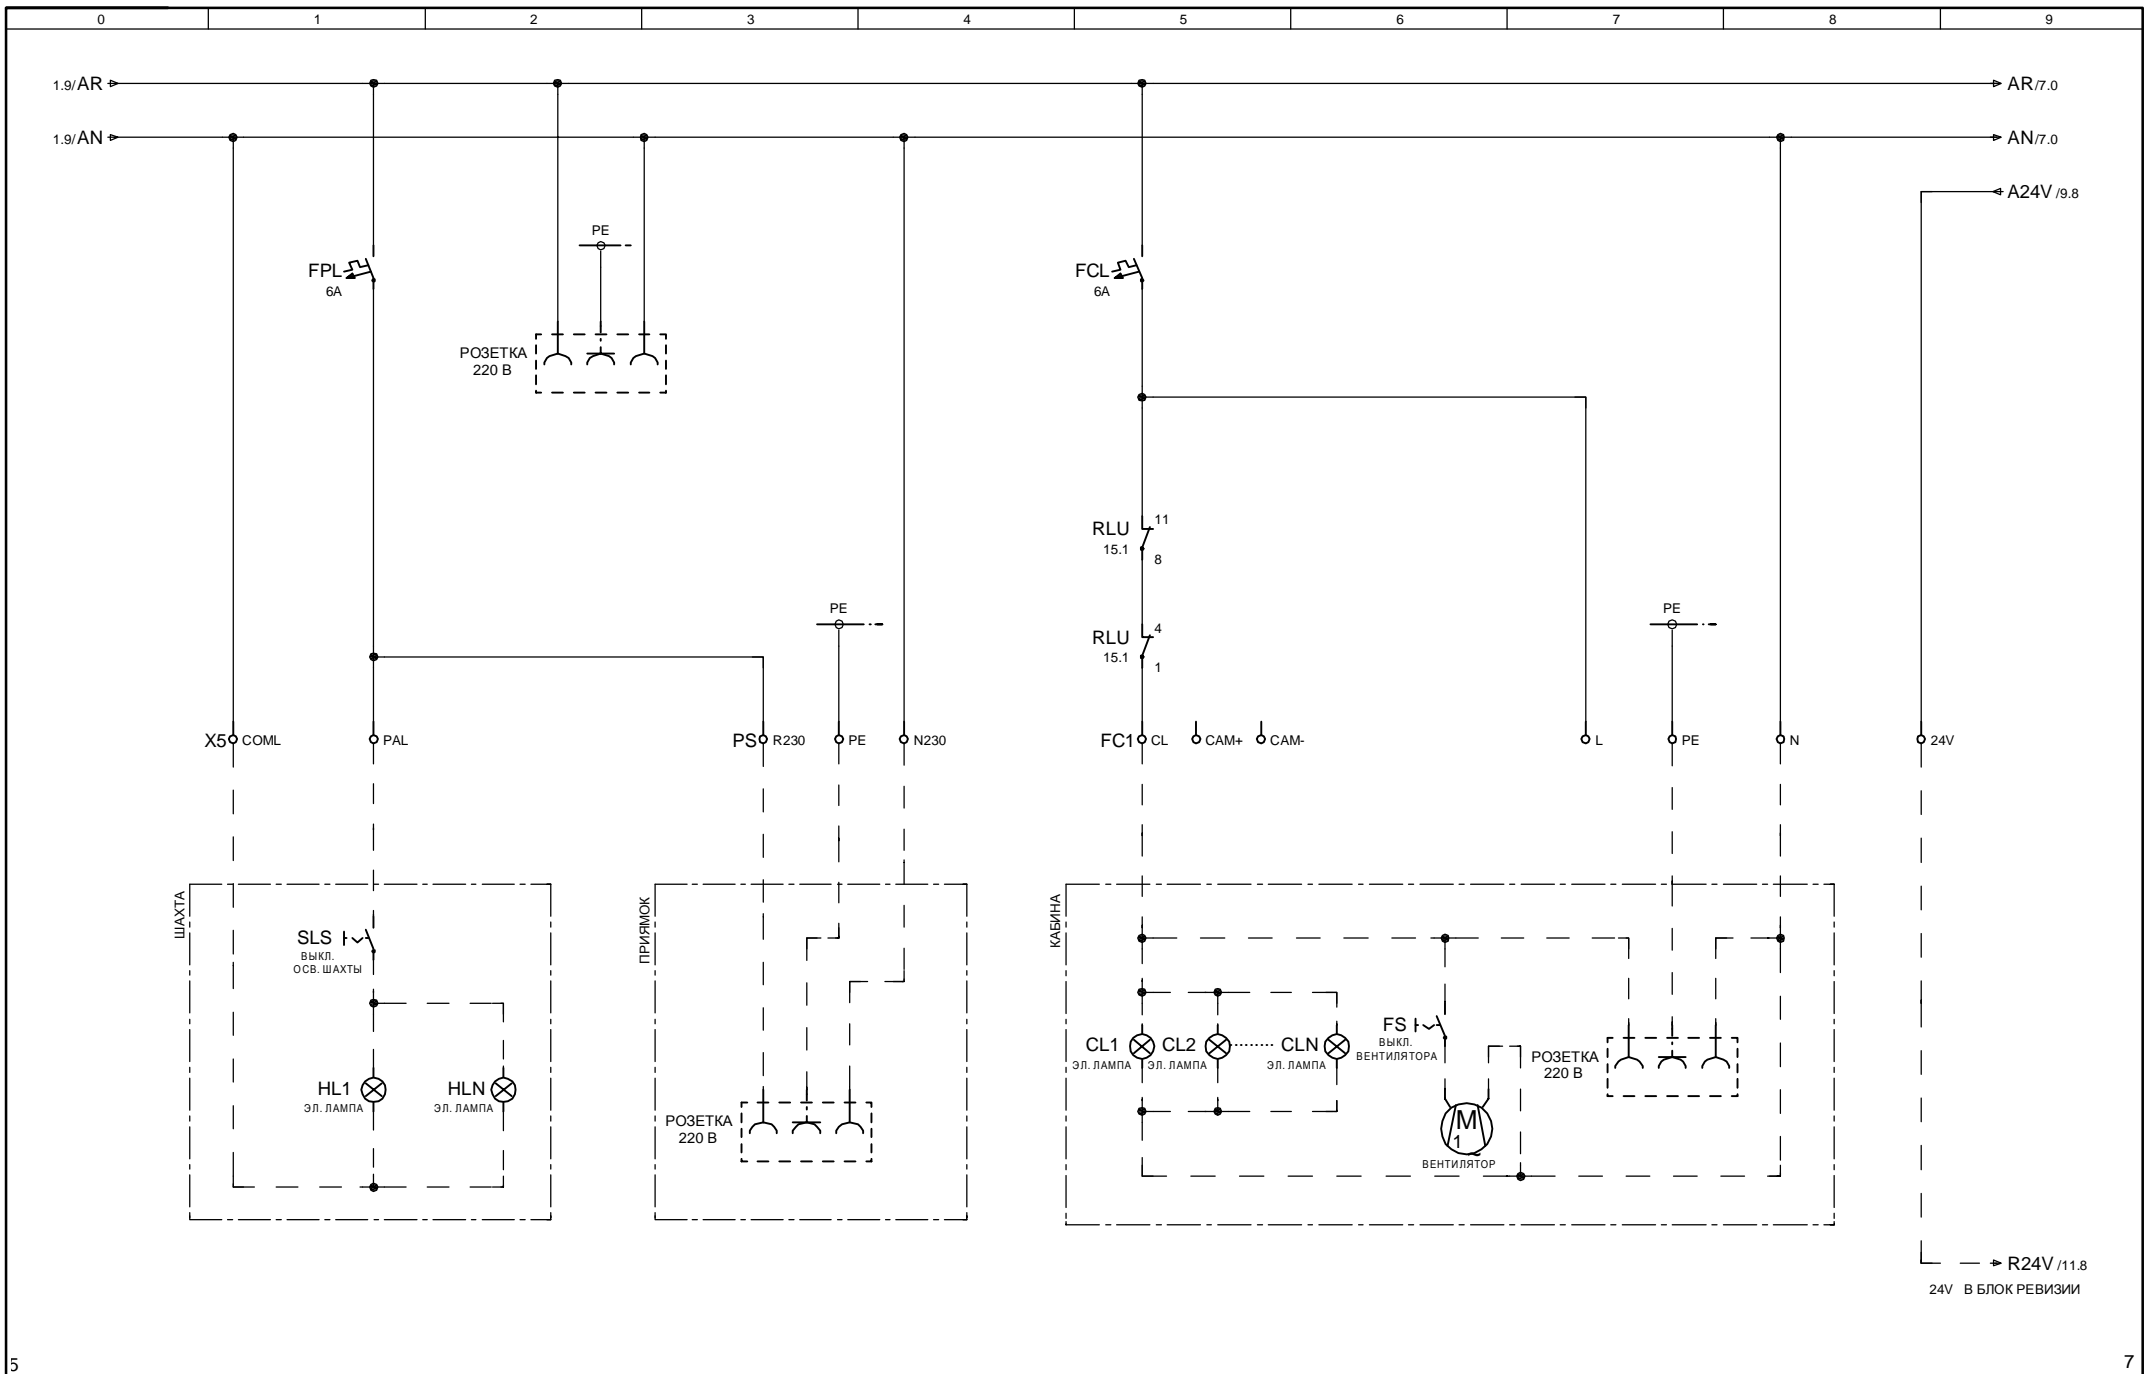

Подпись	Дата	H-32 ATLAS		=	+
Разработка	КЛЕЕМАНН	04.Апр.2008			стр.	6
Контроль	КЛЕЕМАНН	04.Апр.2008				из 17
Оформление	КЛЕЕМАНН	04.Апр.2008	company