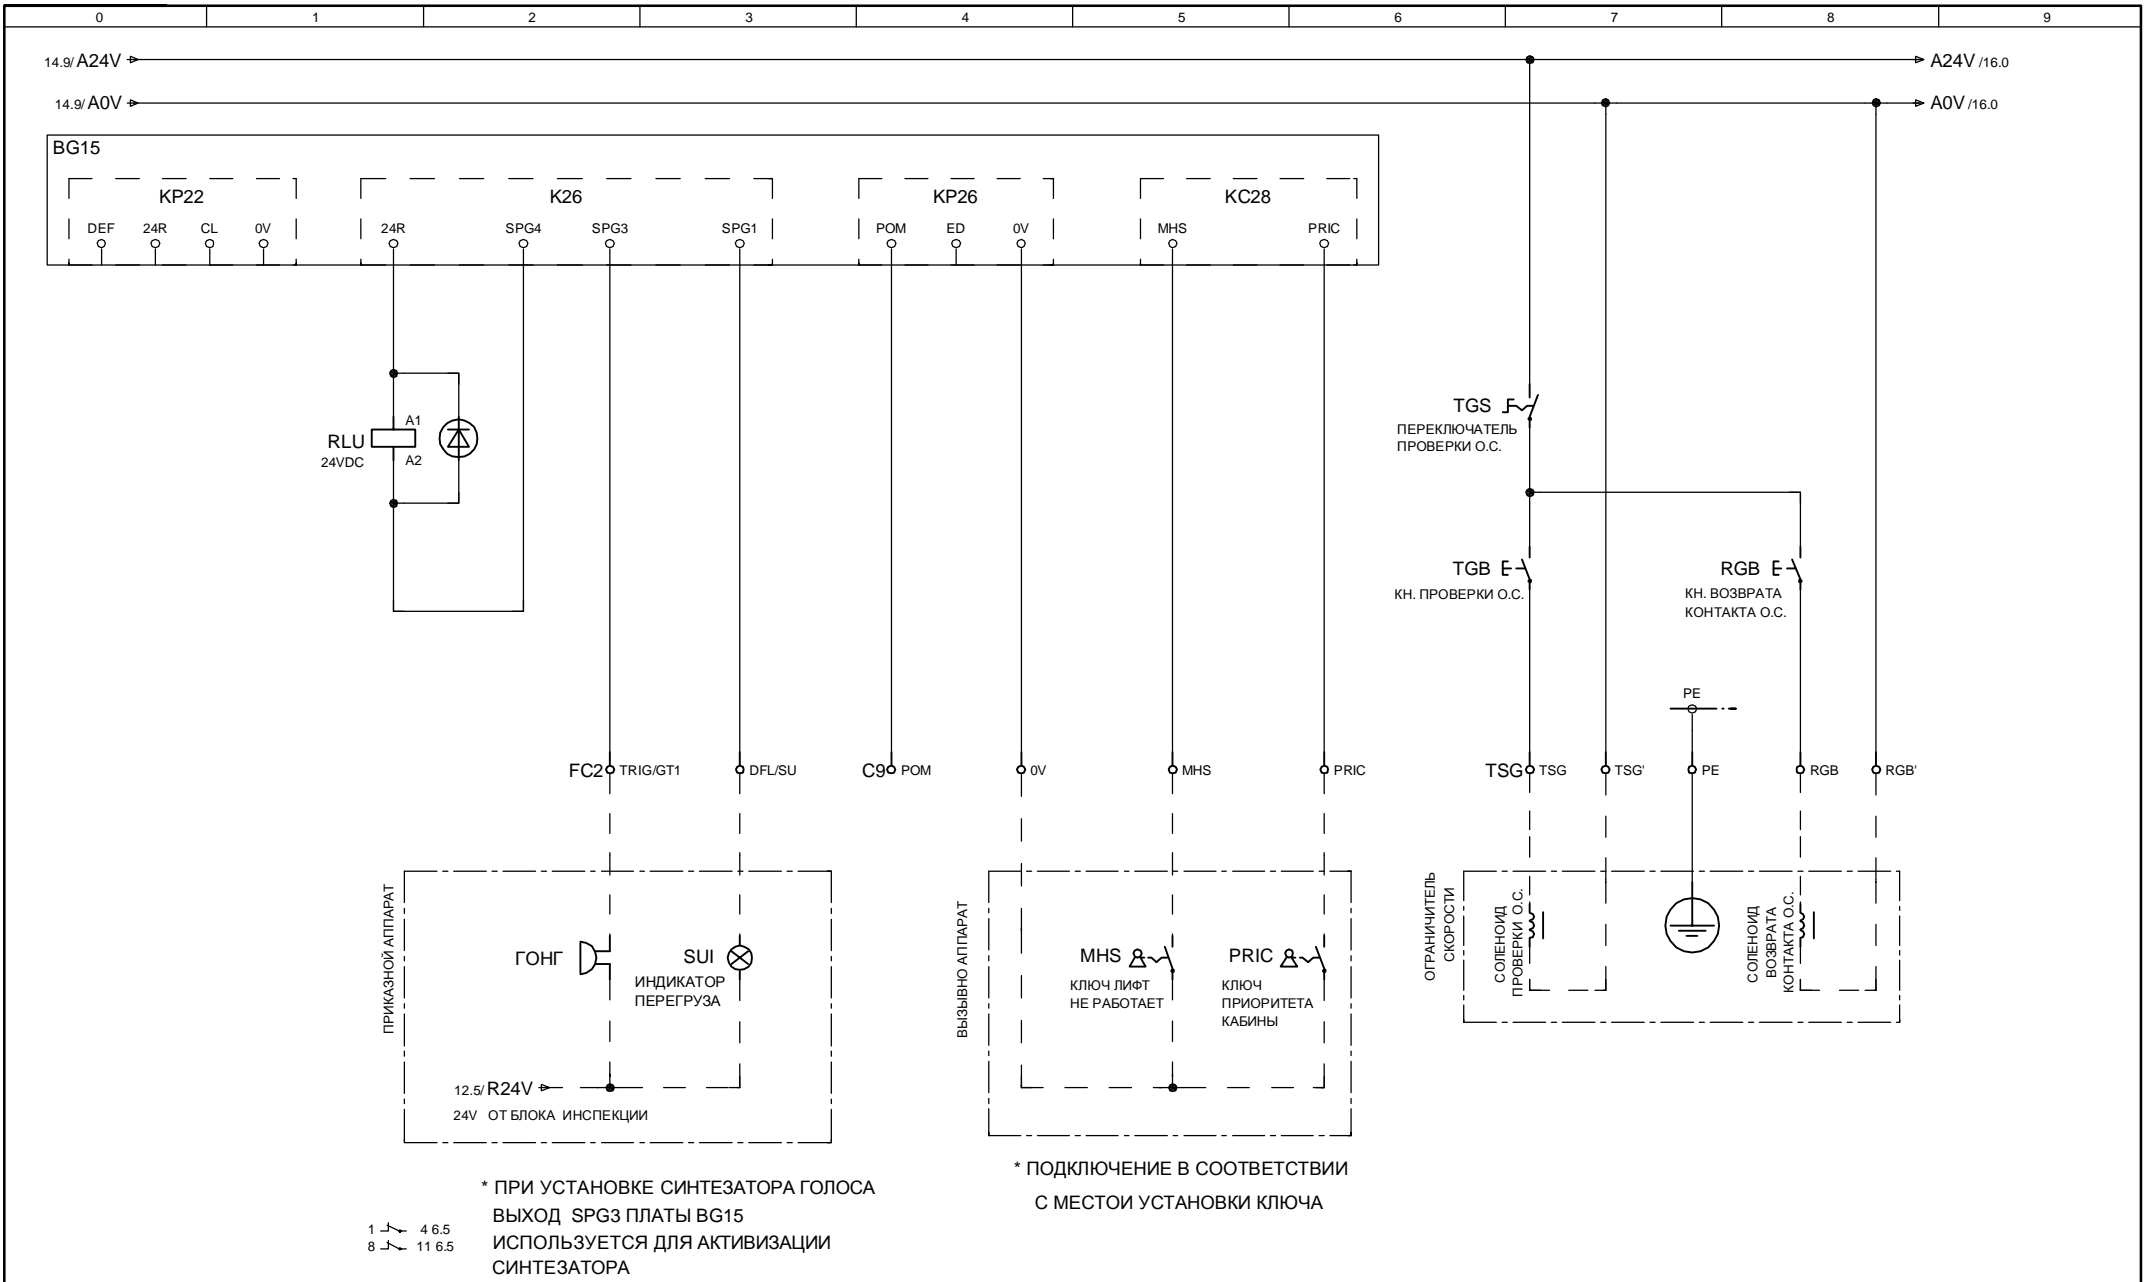

Подпись	Дата	H-32 ATLAS	company	=	+		
Разработка	KLEEMANN	04.Apr.2008						
Контроль	KLEEMANN	04.Apr.2008						
Оформление	KLEEMANN	04.Apr.2008			стр.	15	из	17