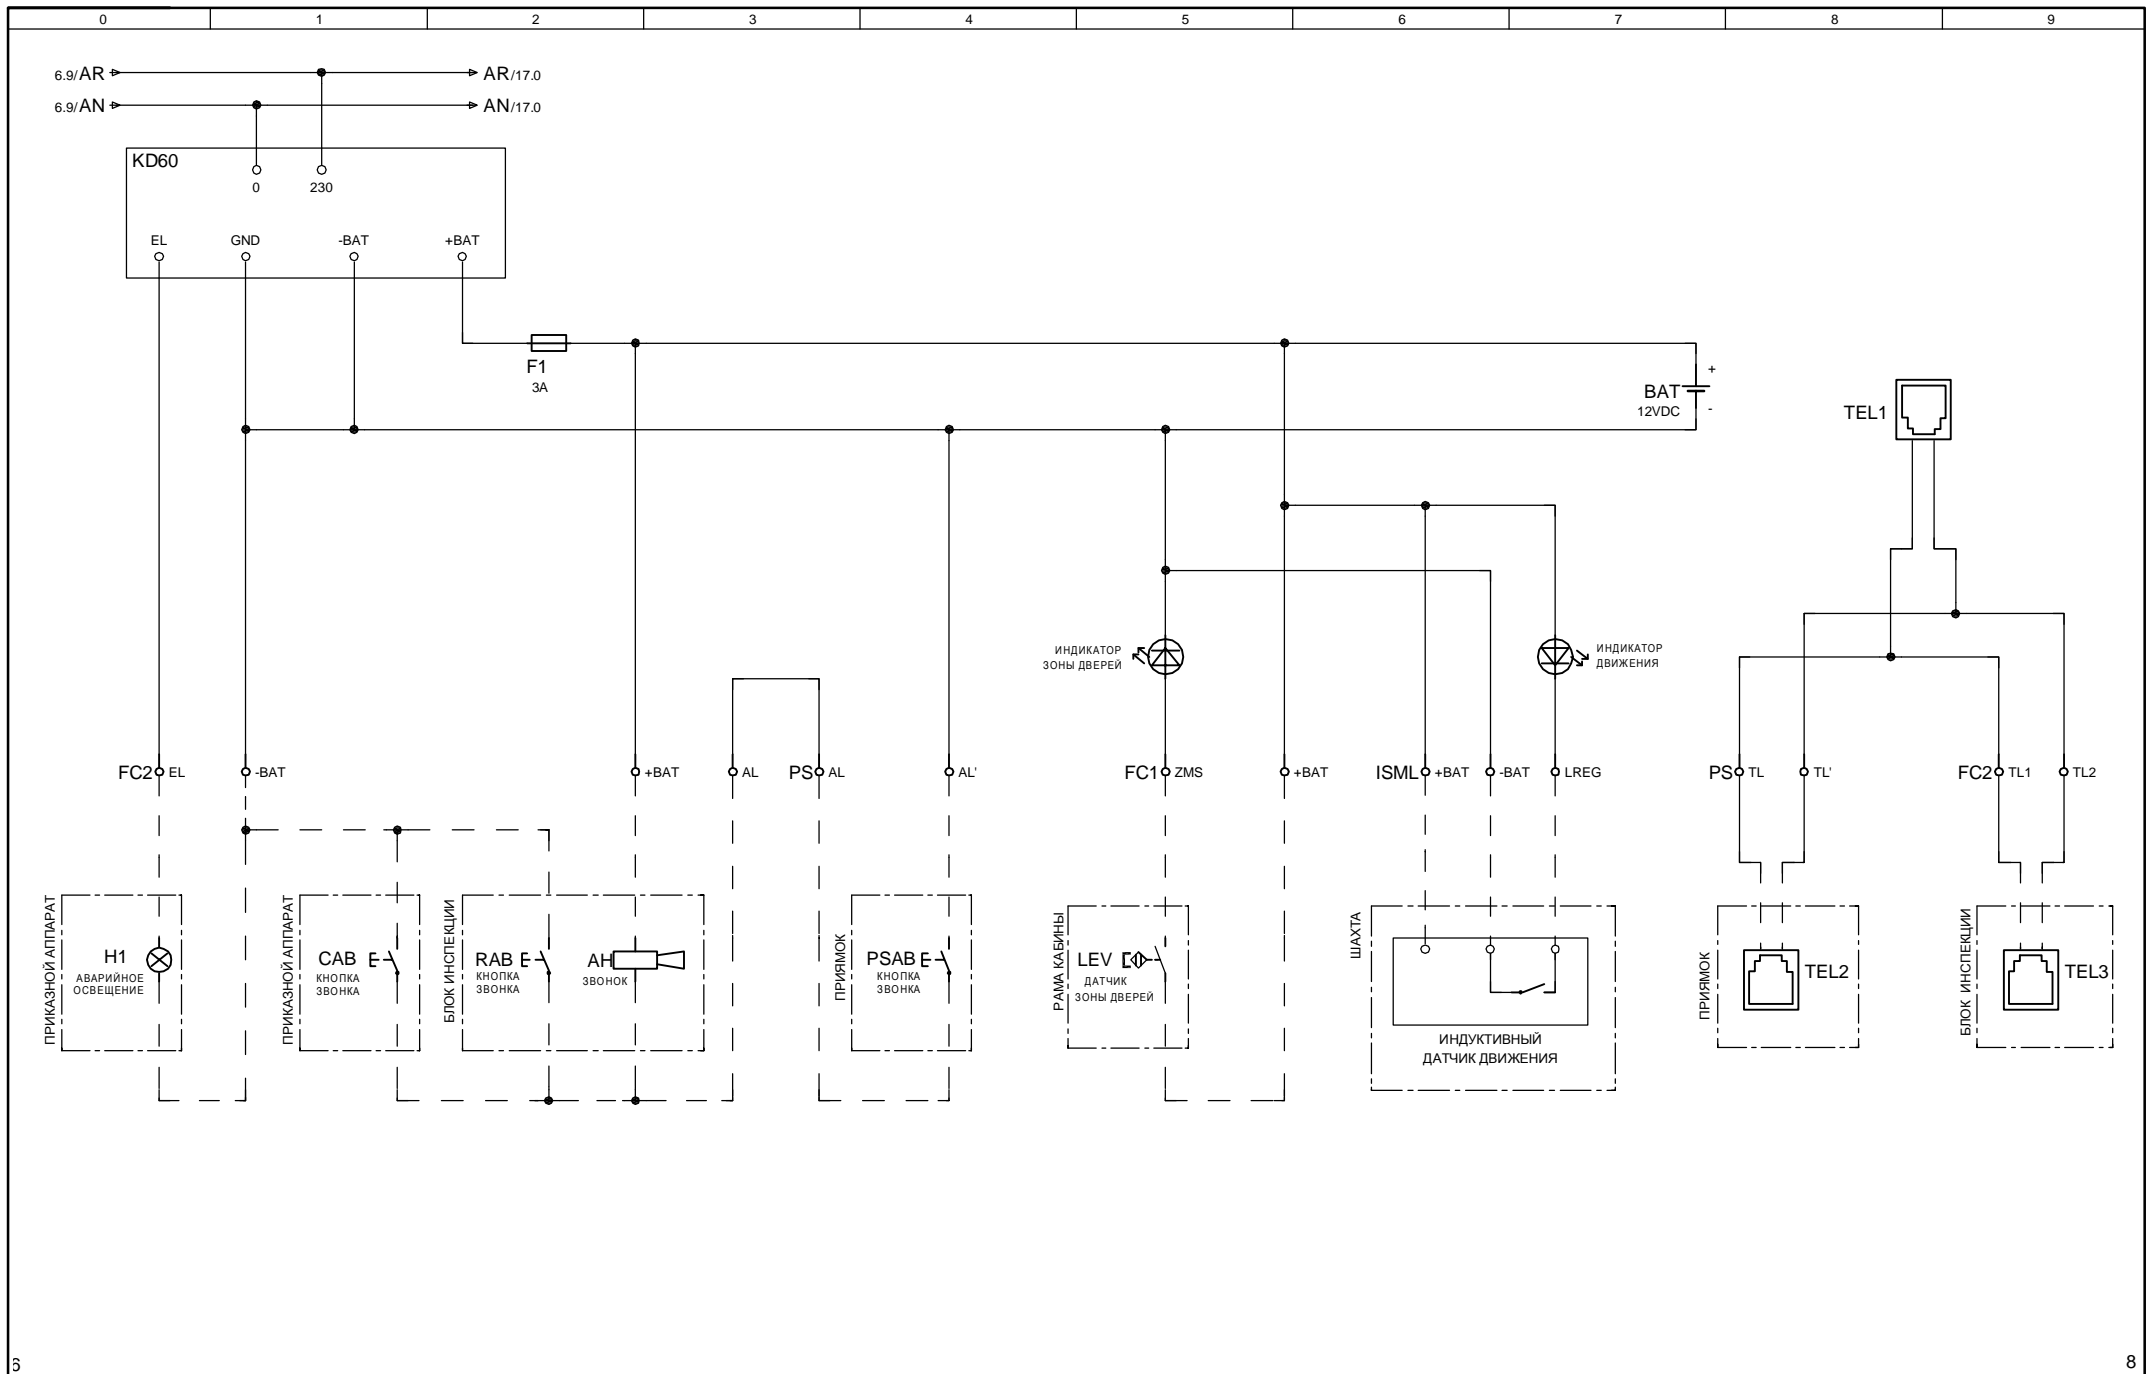

Подпись	Дата	H-32 ATLAS		=	+
Разработка	KLEEMANN	04. Apr. 2008			стр.	7
Контроль	KLEEMANN	04. Apr. 2008				из 17
Оформление	KLEEMANN	04. Apr. 2008	company