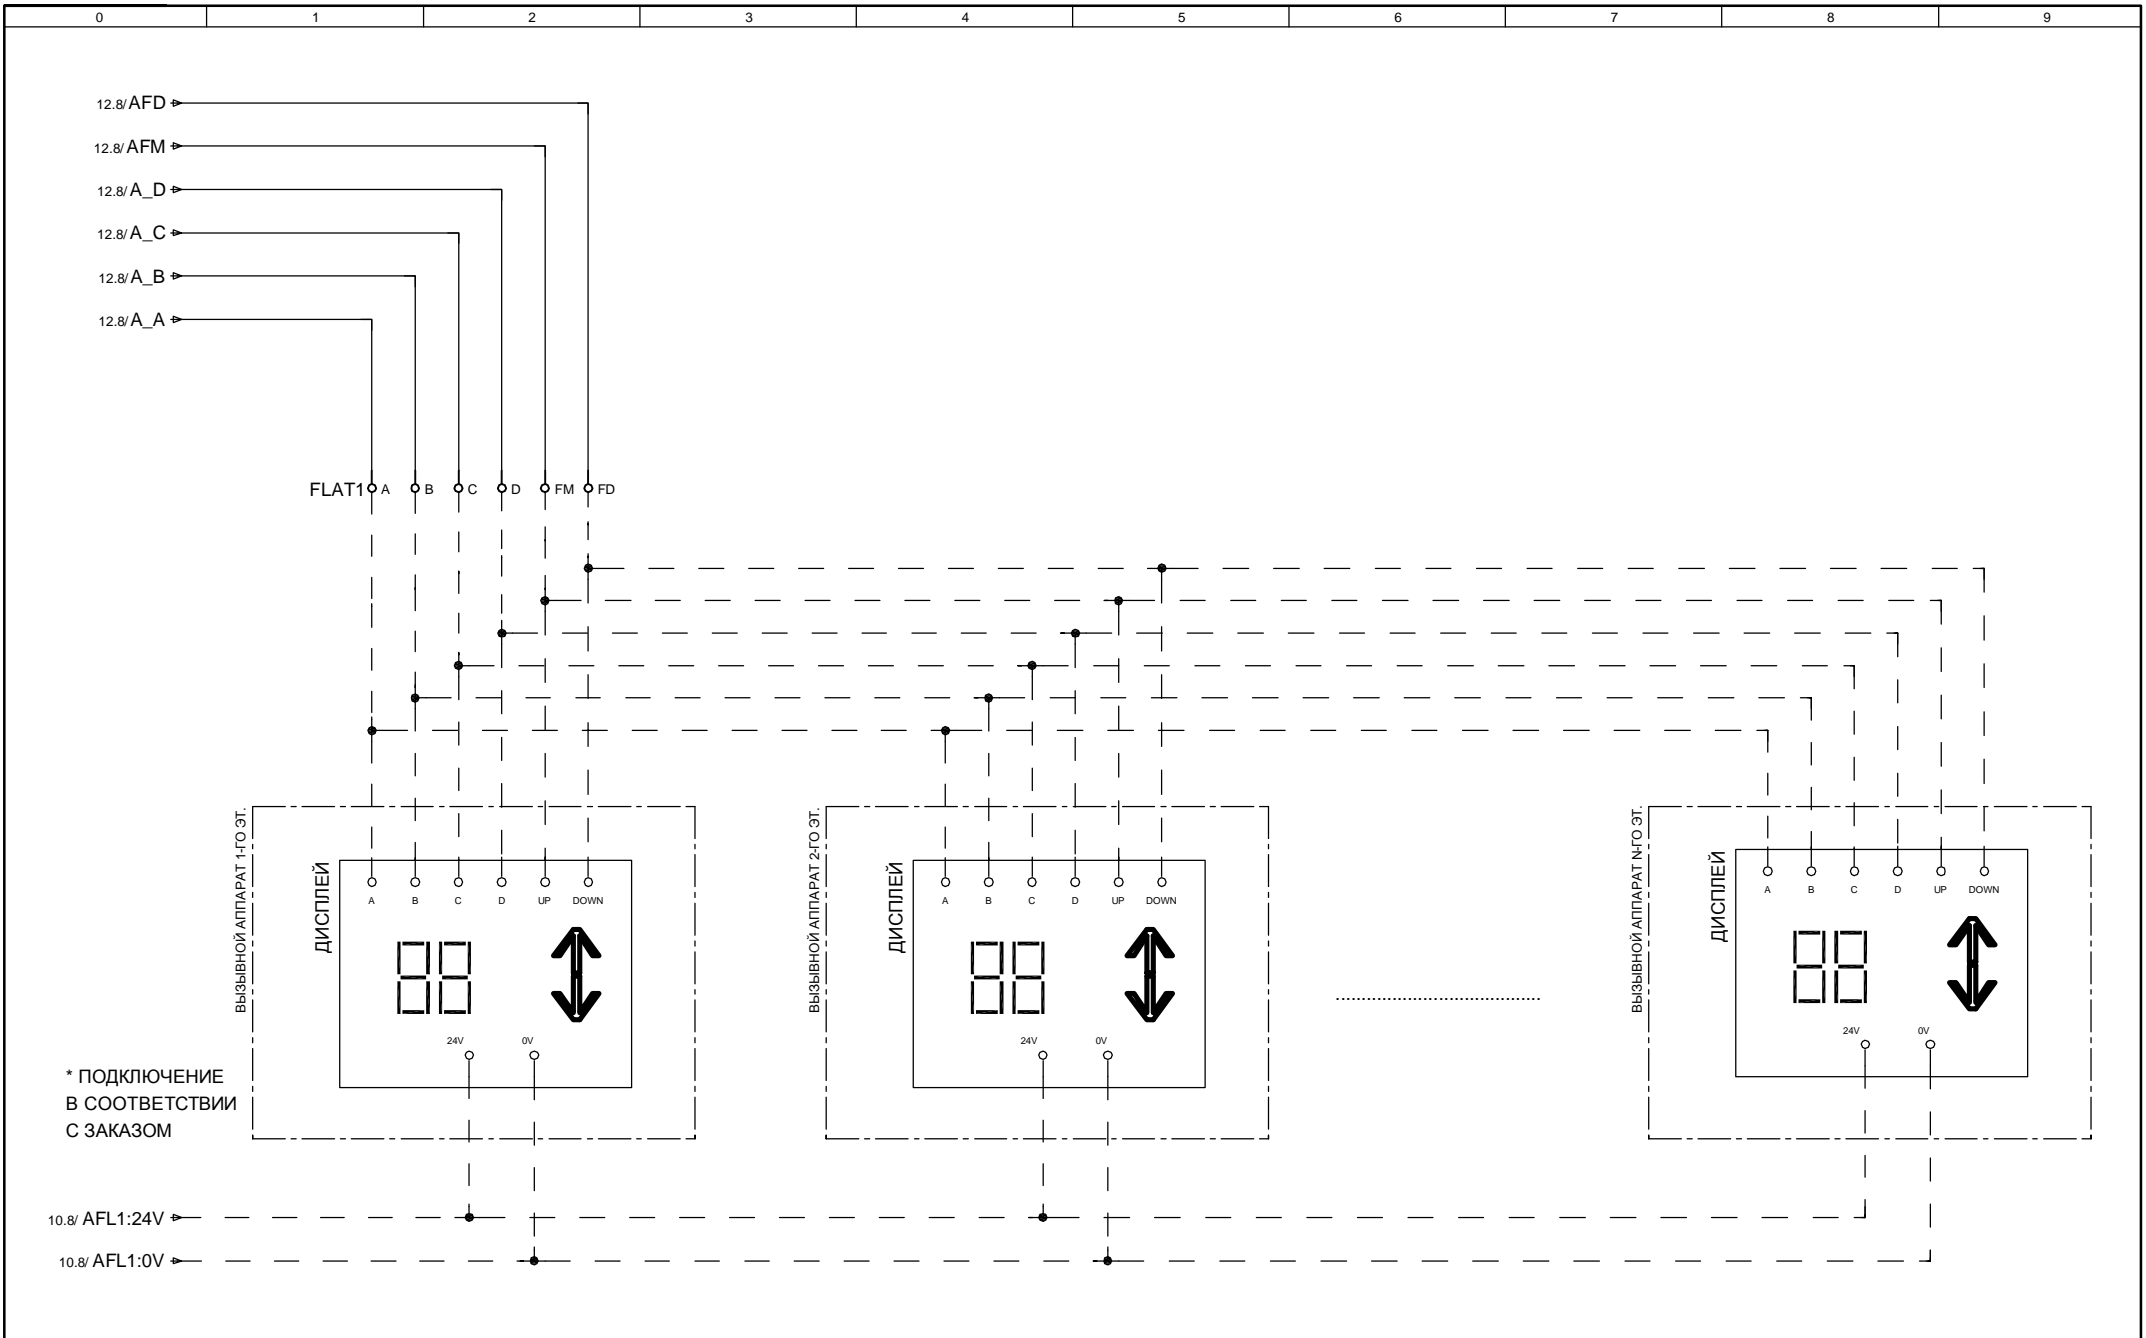

Подпись	Дата	H-32 ATLAS				=	+
Разработка	KLEEMANN	04.Apr.2008					стр.	13
Контроль	KLEEMANN	04.Apr.2008					из	17
Оформление	KLEEMANN	04.Apr.2008	company